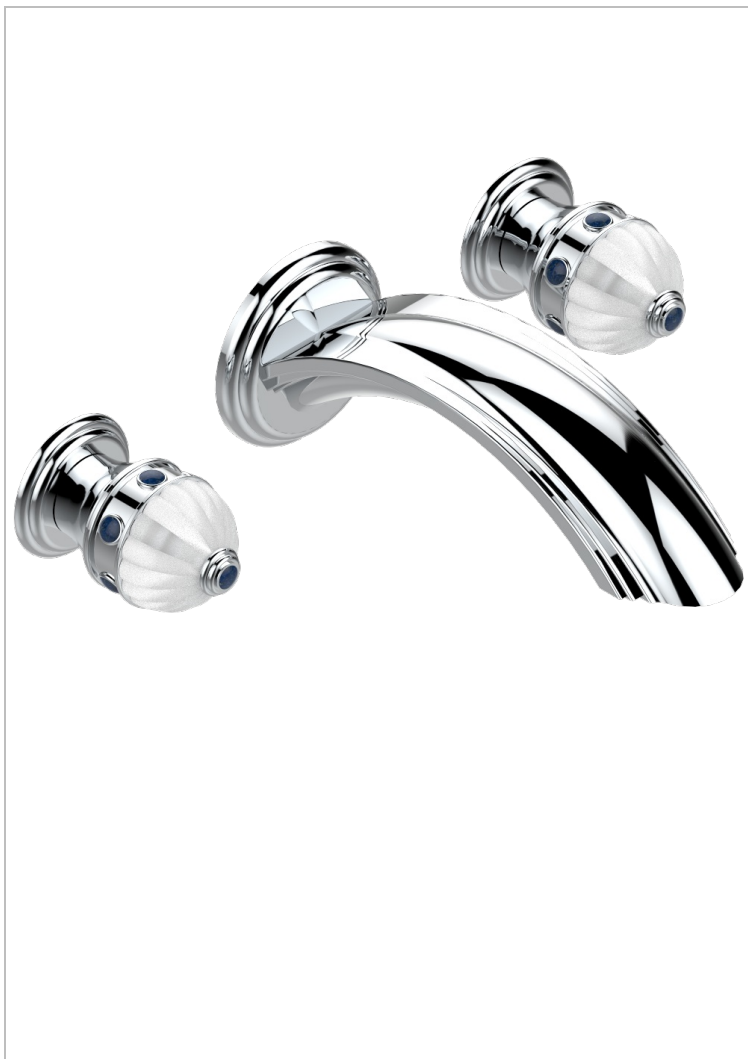

CHEVERNY LAPIS LAZULI

A1T-40SGB

Garniture pour mélangeur de lavabo mural, bec super goliath

THG[®]
PARIS

CARACTÉRISTIQUES

- Ensemble composé d'un bec mural de lavabo et des 2 garnitures de robinets
- Nécessite partie encastrée Réf. 40AC
- Laiton sans plomb
- Bec à écoulement libre
- Livré sans vidage
- Bec grand modèle

PRODUITS ASSOCIÉS

- Ref. G00-40AC Partie à encastrer pour mélangeur mural - version croisillons
- Ref. G00-40AM Partie à encastrer pour mélangeur mural - version manettes

FINITIONS DISPONIBLES

Chromé - A02
Chromé / doré - G02
Chromé mat - C02
Doré brillant - F01
Doré mat - F07
Nickel brillant - B01

Nickel mat - C01
Noir mat céramique - D30
Or pâle - F30
Or pâle mat - F31
Pvd blush - H62
Pvd blush mat - H60

Pvd couleur bronze brown - F33
Pvd couleur bronze brown - mat - F34
Pvd couleur doré - H52
Pvd couleur doré mat - H53
Pvd couleur laiton - H49
Pvd couleur laiton mat - H50