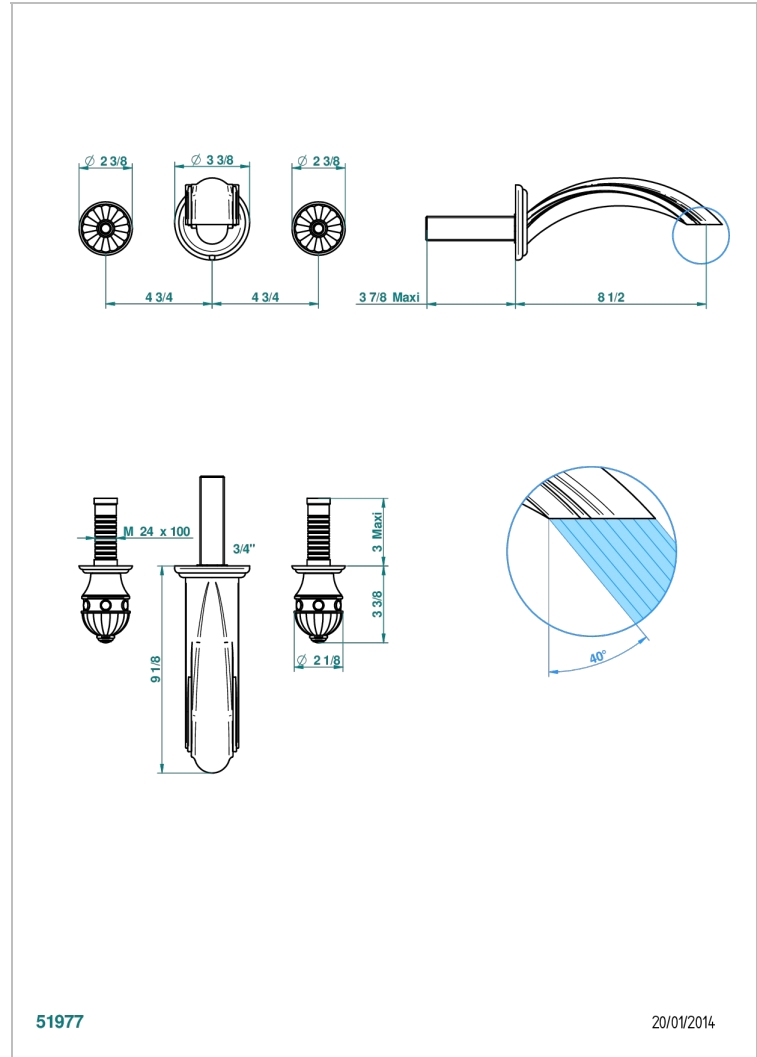

CHEVERNY LAPIS LAZULI

A1T-40SGB

入墙式台盆龙头配件，超大号喷嘴

THG[®]
PARIS

特色

- Cheverny Lapis Lazuli
- 入墙式台盆龙头配件，超大号喷嘴

相关的SKU

- Ref. G00-40AC 无下水器入墙式龙头嵌入部分 - 四通手柄版
- Ref. G00-40AM 无下水器入墙式龙头嵌入部分 - 单把手柄版

可选饰面

Black ceram - D30
Blush PVD - H62
Graphite PVD - H64
Matt Umber PVD - H67
Matt blush PVD - H60
Matt graphite PVD - H65

PVD哑光棕铜 - F34
PVD哑光金 - H53
PVD哑光铜 - H50
PVD哑光镍 - H56
PVD抛光铜 - H49
PVD棕铜 - F33

PVD金色 - H52
PVD镍 - H55
Umber PVD - H66
哑光浅金 - F31
哑光金 - F07
哑光铬 - C02

哑光镍 - C01
复古镍 - H28
抛光金 (24K金) - F01
抛光铬 - A02
抛光铬/抛光金 - G02
抛光镍 - B01

浅金 - F30