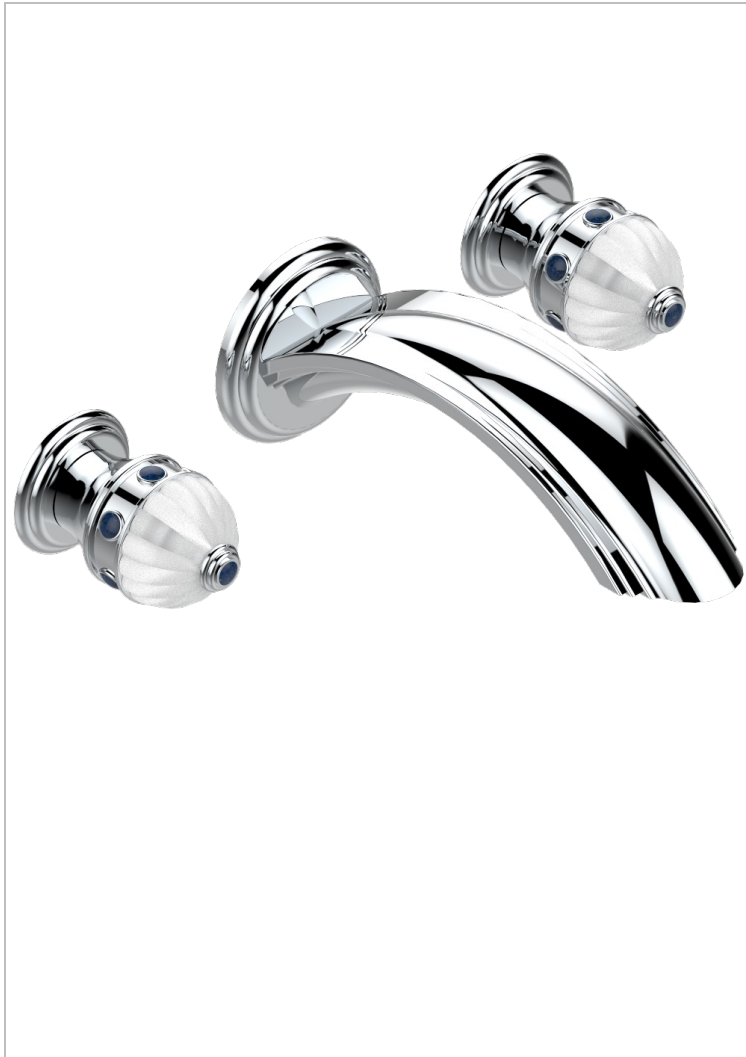

AMBOISE LAPIS LAZULI

A1K-41SGB

Trim only for wall mounted 3-hole bath mixer

THG[®]
PARIS

51977

20/01/2014

CARACTERÍSTICAS

- Amboise Lapis Lazuli
- Trim only for wall mounted 3-hole bath mixer

PRODUCTOS RELACIONADOS

- Ref. G00-40AM/US Partie à encastrier pour mélangeur mural - version manettes- standard américain

ACABADOS DISPONIBLES

Cerámica negra mate - D30
Cromo - A02
Cromo / dorado - G02
Cromo mate - C02
Dorado - F01
Dorado mate - F07

Dorado pálido - F30
Dorado pálido mate (sin barniz) - F31
Níquel - B01
Níquel mate - C01
Níquel viejo - H28
Pvd blush - H62

Pvd blush mate - H60
Pvd color latón - H49
Pvd color latón mate - H50
Pvd color níquel - H55
Pvd color níquel mate - H56
Pvd color oro - H52