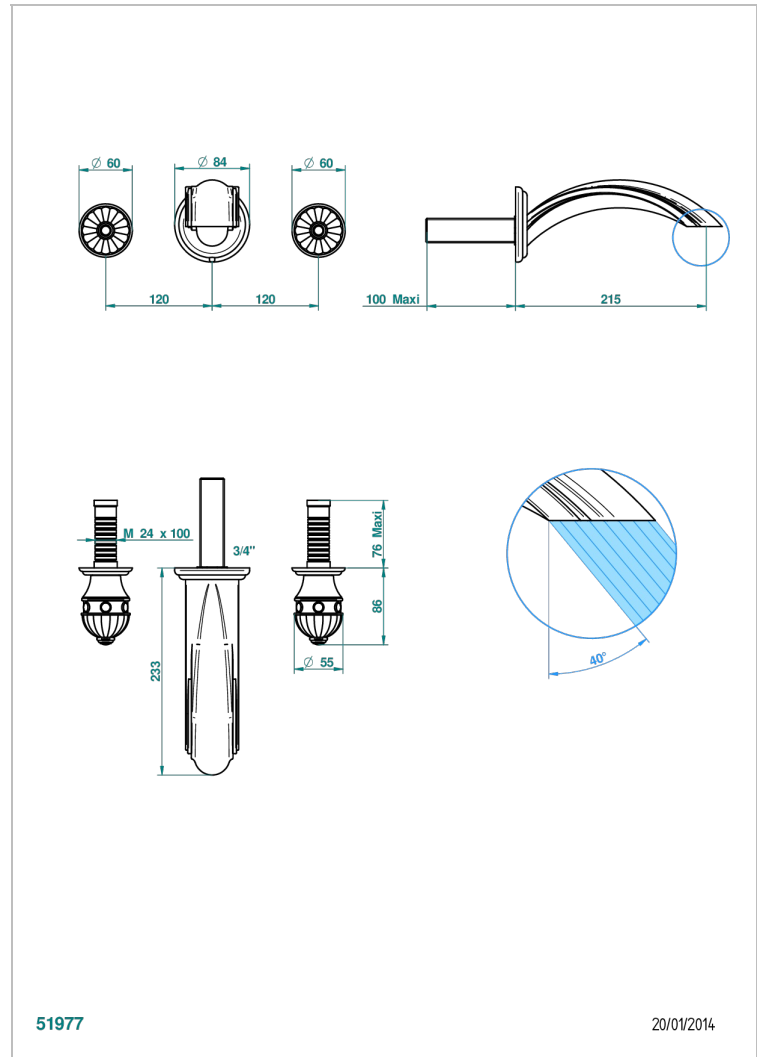

AMBOISE LAPIS LAZULI

A1K-41SGB

Trim only for wall mounted 3-hole bath mixer

THG[®]
PARIS

51977

20/01/2014

CARACTERÍSTICAS

- Amboise Lapis Lazuli
- Trim only for wall mounted 3-hole bath mixer

PRODUCTOS RELACIONADOS

- Ref. G00-40AM/US Partie à encastrier pour mélangeur mural - version manettes- standard américain

ACABADOS DISPONIBLES

Cerámica negra mate - D30
Cromo - A02
Cromo / dorado - G02
Cromo mate - C02
Dorado - F01
Dorado mate - F07

Pvd color oro mate - H53
Pvd grafito - H64
Pvd grafito mate - H65
Pvd marrón bronce - F33
Pvd marrón bronce mate - F34
Pvd umber - H66

Pvd umber mate - H67