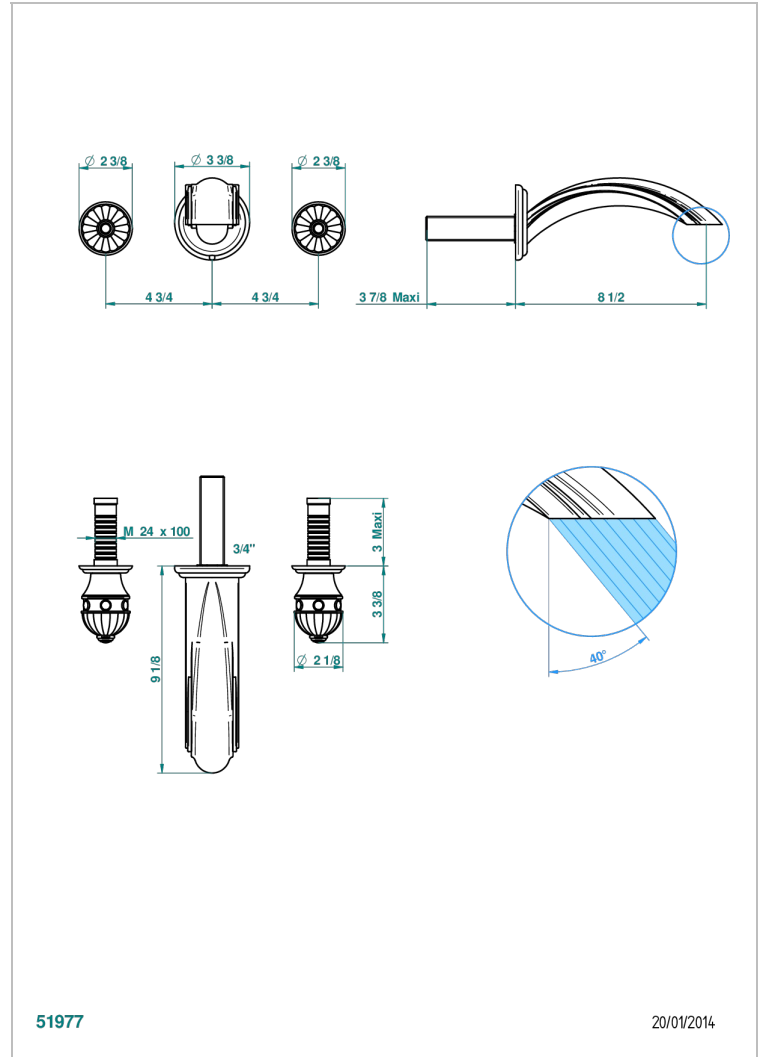

AMBOISE LAPIS LAZULI

A1K-41SGB

Trim only for wall mounted 3-hole bath mixer

THG[®]
PARIS

51977

20/01/2014

CARACTERÍSTICAS

- Amboise Lapis Lazuli
- Trim only for wall mounted 3-hole bath mixer

PRODUCTOS RELACIONADOS

- Ref. G00-40AM/US Partie à encastrier pour mélangeur mural - version manettes- standard américain

ACABADOS DISPONIBLES

Cerámica negra mate - D30
Cromo - A02
Cromo / dorado - G02
Cromo mate - C02
Dorado - F01
Dorado mate - F07