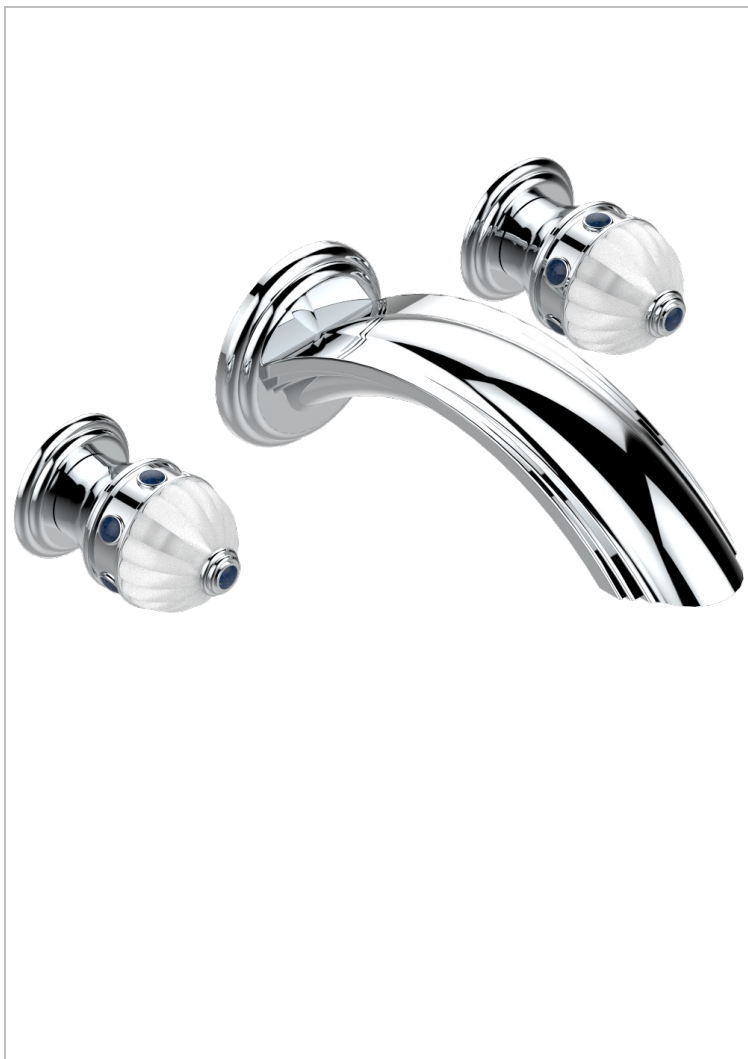

AMBOISE LAPIS LAZULI

A1K-41SGB

Trim only for wall mounted 3-hole bath mixer

THG[®]
PARIS

CARACTERÍSTICAS

- Amboise Lapis Lazuli
- Trim only for wall mounted 3-hole bath mixer

PRODUCTOS RELACIONADOS

- Ref. G00-40AC Rough parts for wall mounted 3 hole mixer, cross handle version
- Ref. G00-40AM Rough parts for wall mounted 3 hole mixer, lever handle version

ACABADOS DISPONIBLES

Cerámica negra mate - D30
Cromo - A02
Cromo / dorado - G02
Cromo mate - C02
Dorado - F01
Dorado mate - F07

Dorado pálido - F30
Dorado pálido mate (sin barniz) - F31
Níquel - B01
Níquel mate - C01
Níquel viejo - H28
Pvd blush - H62

Pvd blush mate - H60
Pvd color latón - H49
Pvd color latón mate - H50
Pvd color níquel - H55
Pvd color níquel mate - H56
Pvd color oro - H52

Pvd color oro mate - H53
Pvd grafito - H64
Pvd grafito mate - H65
Pvd marrón bronce - F33
Pvd marrón bronce mate - F34
Pvd umber - H66