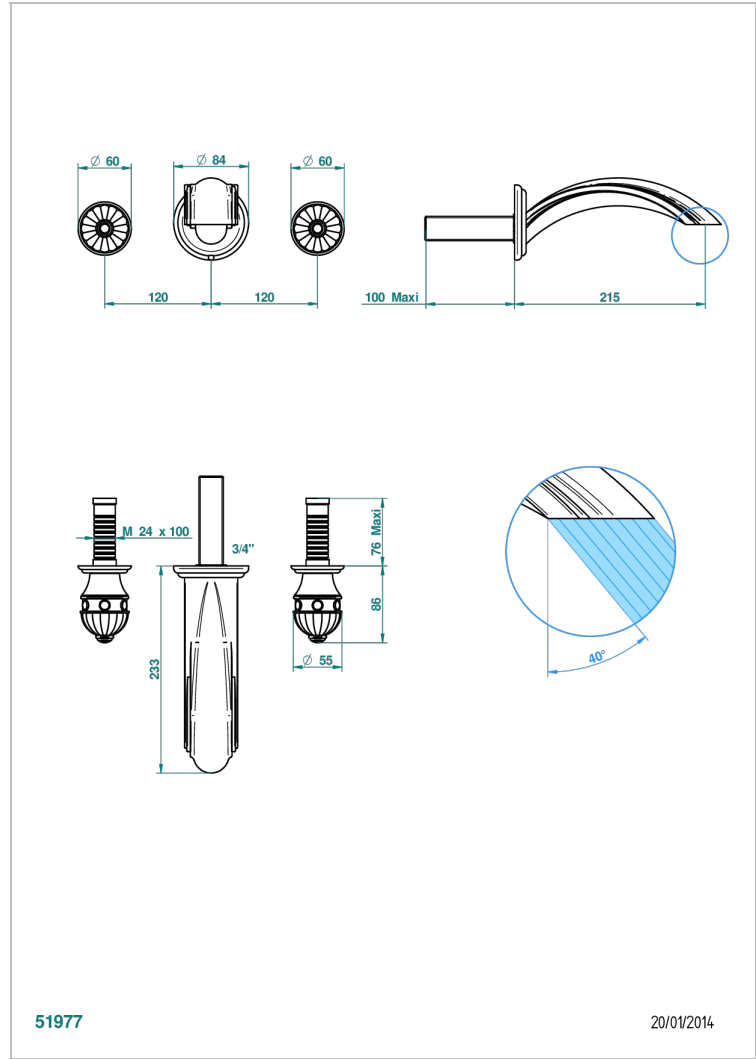

AMBOISE LAPIS LAZULI

A1K-41SGB

入墙式台盆龙头配件，超大号喷嘴

THG[®]
PARIS

51977

20/01/2014

特色

- Amboise Lapis Lazuli
- 入墙式台盆龙头配件，超大号喷嘴

相关的SKU

- Ref. G00-40AC 无下水器入墙式龙头嵌入部分 - 四通手柄版
- Ref. G00-40AM 无下水器入墙式龙头嵌入部分 - 单把手柄版

可选饰面

Black ceram - D30
Blush PVD - H62
Graphite PVD - H64
Matt Umber PVD - H67
Matt blush PVD - H60
Matt graphite PVD - H65