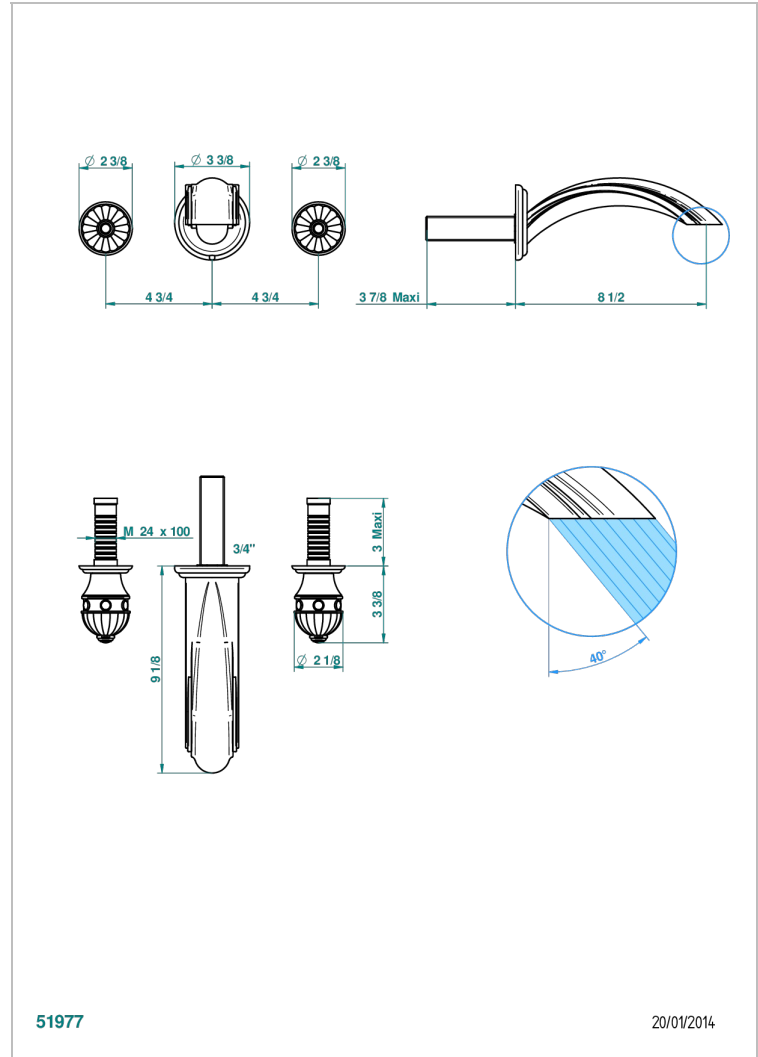

# AMBOISE LAPIS LAZULI

A1K-41SGB

入墙式台盆龙头配件，超大号喷嘴

THG<sup>®</sup>  
PARIS

51977

20/01/2014

## 相关的SKU

- Ref. G00-40AC 无下水器入墙式龙头嵌入部分 - 四通手柄版
- Ref. G00-40AM 无下水器入墙式龙头嵌入部分 - 单把手柄版