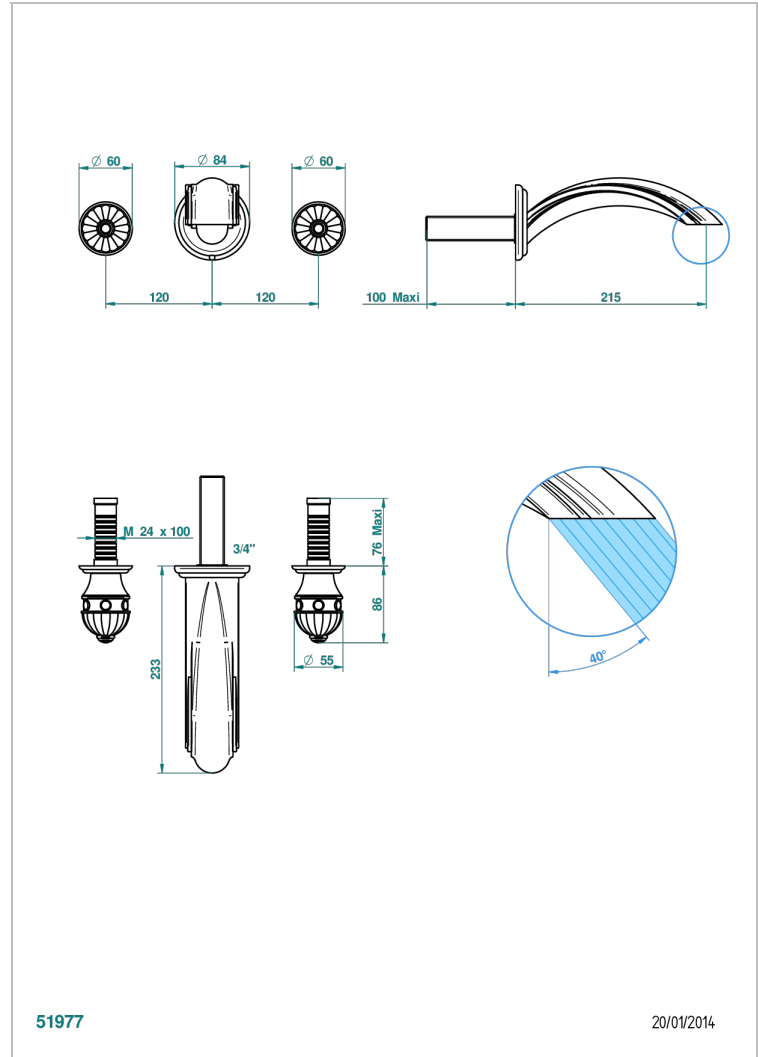

AMBOISE LAPIS LAZULI

A1K-40SGBUS

Garniture pour mélangeur de lavabo mural - bec super goliath

THG[®]
PARIS

CARACTÉRISTIQUES

- Ensemble composé d'un bec mural de lavabo et des 2 garnitures de robinets
- Nécessite partie encastrée Réf. 40AC/US
- Laiton sans plomb
- Bec à écoulement libre
- Livré sans vidage
- Bec grand modèle
- Raccordement aux standards US

PRODUITS ASSOCIÉS

- Ref. G00-40AM/US Partie à encastrer pour mélangeur mural - version manettes- standard américain

FINITIONS DISPONIBLES

Chromé - A02
Chromé / doré - G02
Chromé mat - C02
Doré brillant - F01
Doré mat - F07
Nickel brillant - B01

Nickel mat - C01
Noir mat céramique - D30
Or pâle - F30
Or pâle mat - F31
Pvd blush - H62
Pvd blush mat - H60

Pvd couleur bronze brown - F33
Pvd couleur bronze brown - mat - F34
Pvd couleur doré - H52
Pvd couleur doré mat - H53
Pvd couleur laiton - H49
Pvd couleur laiton mat - H50

Pvd couleur nickel - H55
Pvd couleur nickel mat - H56
Pvd graphite - H64
Pvd graphite mat - H65
Pvd umber - H66
Pvd umber mat - H67

Vieux nickel - H28