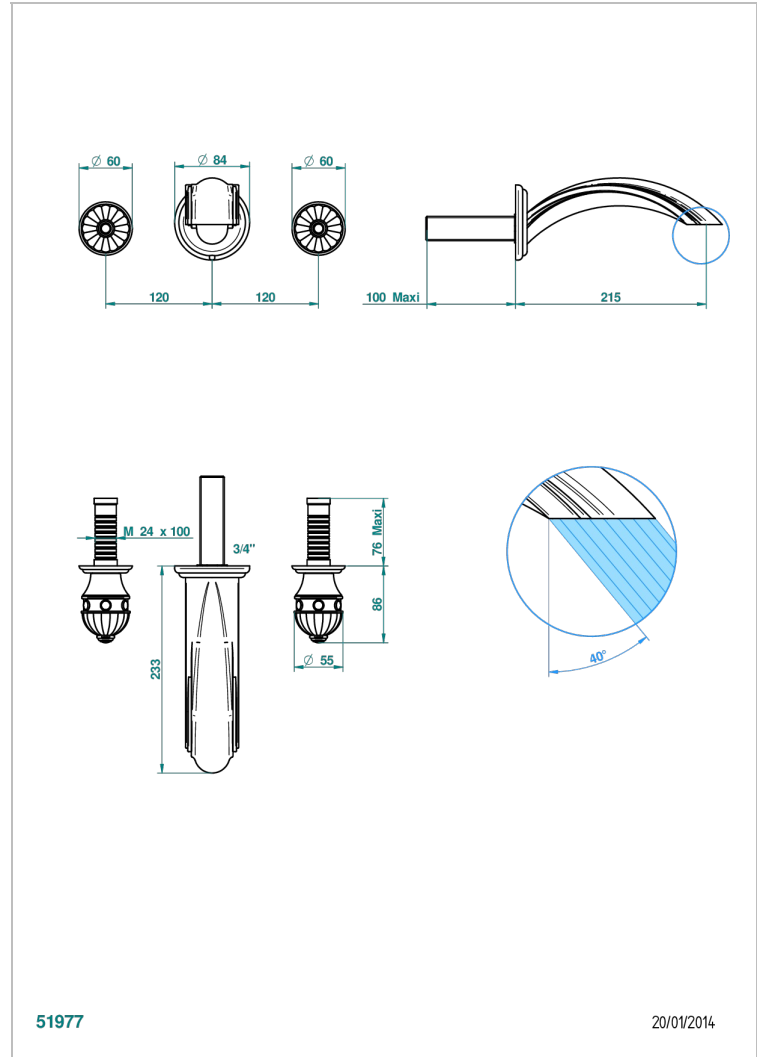

AMBOISE LAPIS LAZULI

A1K-40SGBUS

Trim only for wall mounted 3 holes basin mixer

THG[®]
PARIS

CARACTERÍSTICAS

- Amboise Lapis Lazuli
- Trim only for wall mounted 3 holes basin mixer

PRODUCTOS RELACIONADOS

- Ref. G00-40AM/US Partie à encastrier pour mélangeur mural - version manettes- standard américain

ACABADOS DISPONIBLES

Cerámica negra mate - D30
Cromo - A02
Cromo / dorado - G02
Cromo mate - C02
Dorado - F01
Dorado mate - F07

Dorado pálido - F30
Dorado pálido mate (sin barniz) - F31
Níquel - B01
Níquel mate - C01
Níquel viejo - H28
Pvd blush - H62

Pvd umber mate - H67