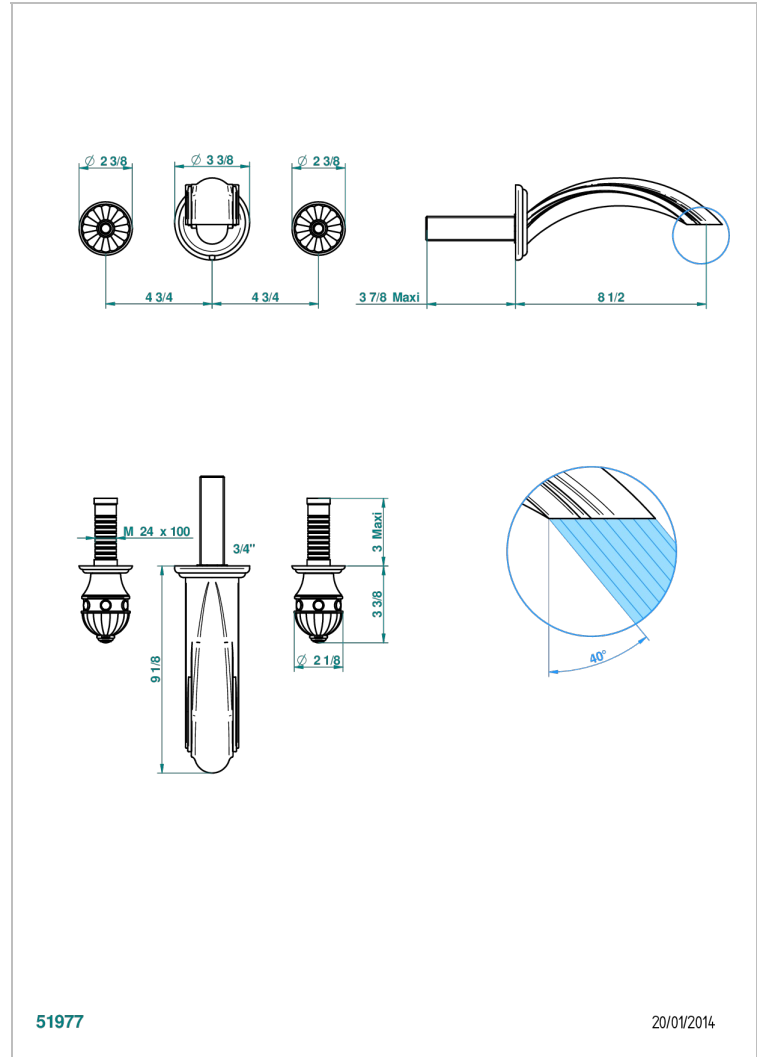

# AMBOISE LAPIS LAZULI

A1K-40SGBUS

Garniture pour mélangeur de lavabo mural - bec super goliath

THG<sup>®</sup>  
PARIS

## CARACTÉRISTIQUES

- Ensemble composé d'un bec mural de lavabo et des 2 garnitures de robinets
- Nécessite partie encastrée Réf. 40AC/US
- Laiton sans plomb
- Bec à écoulement libre
- Livré sans vidage
- Bec grand modèle
- Raccordement aux standards US

## PRODUITS ASSOCIÉS

- Ref. G00-40AM/US Partie à encastrer pour mélangeur mural - version manettes- standard américain

Vieux nickel - H28