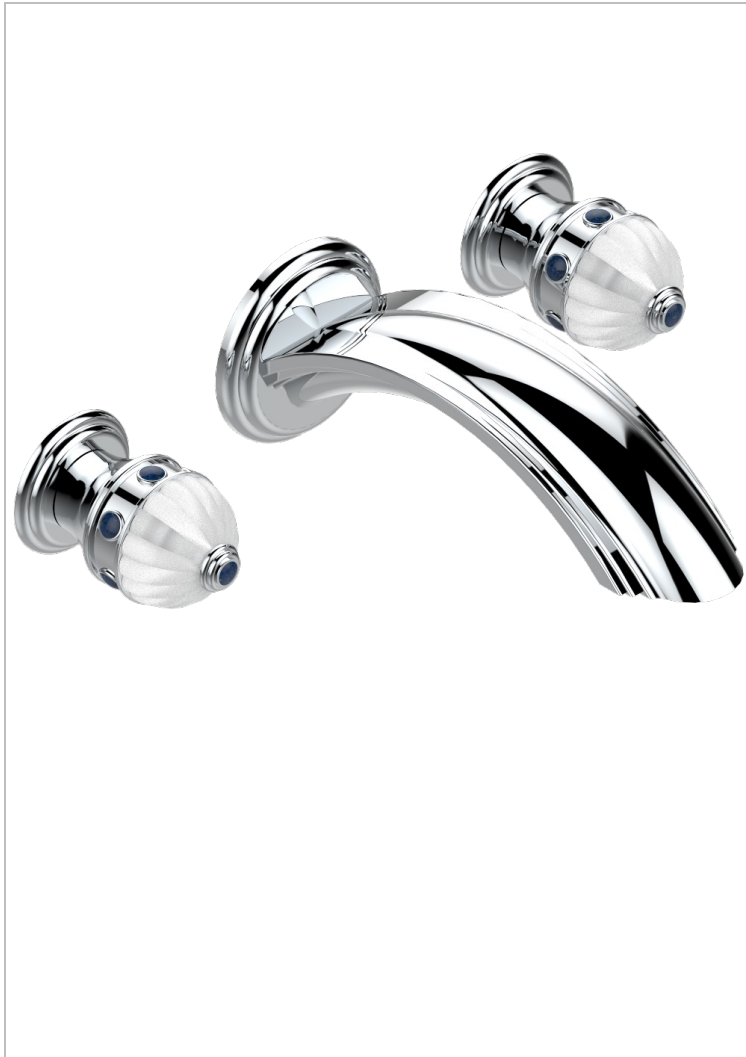

# AMBOISE LAPIS LAZULI

A1K-40SGBUS

Garniture pour mélangeur de lavabo mural - bec super goliath

THG<sup>®</sup>  
PARIS

## CARACTÉRISTIQUES

- Ensemble composé d'un bec mural de lavabo et des 2 garnitures de robinets
- Nécessite partie encastrée Réf. 40AC/US
- Laiton sans plomb
- Bec à écoulement libre
- Livré sans vidage
- Bec grand modèle
- Raccordement aux standards US

## PRODUITS ASSOCIÉS

- Ref. G00-40AM/US Partie à encastrer pour mélangeur mural - version manettes- standard américain

Vieux nickel - H28