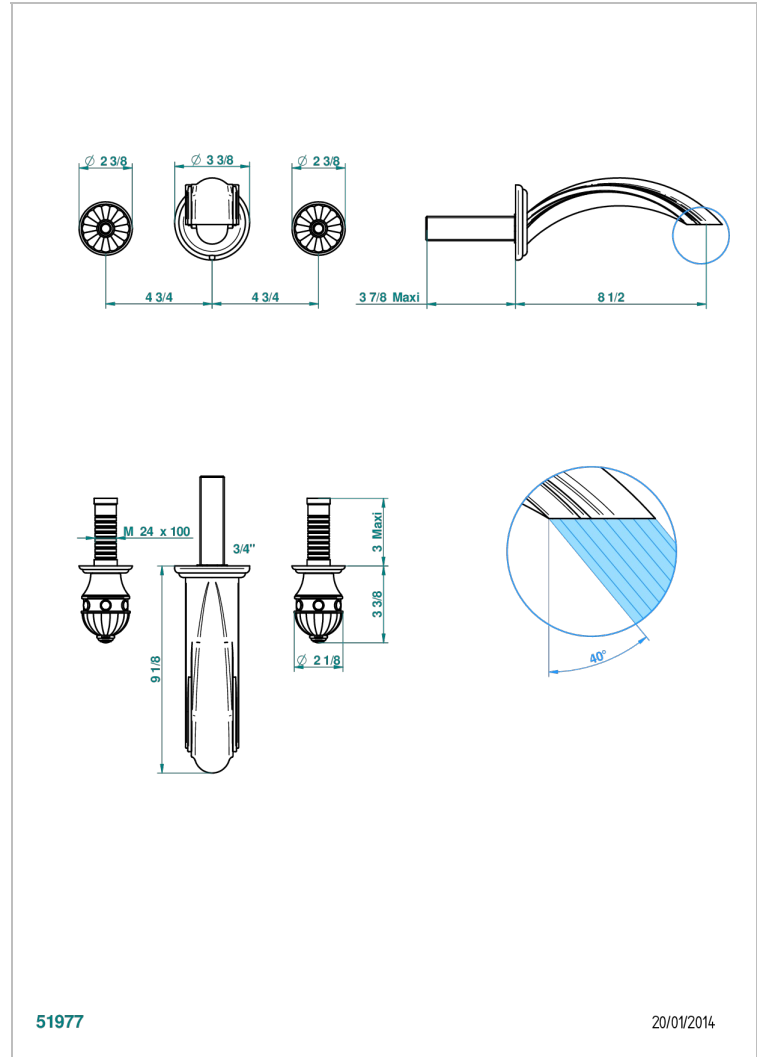

AMBOISE LAPIS LAZULI

A1K-40SGBUS

Trim only for wall mounted 3 holes basin mixer

THG[®]
PARIS

51977

20/01/2014

CARACTERÍSTICAS

- Amboise Lapis Lazuli
- Trim only for wall mounted 3 holes basin mixer

PRODUCTOS RELACIONADOS

- Ref. G00-40AM/US Partie à encastrier pour mélangeur mural - version manettes- standard américain

ACABADOS DISPONIBLES

Cerámica negra mate - D30
Cromo - A02
Cromo / dorado - G02
Cromo mate - C02
Dorado - F01
Dorado mate - F07

Pvd color oro mate - H53
Pvd grafito - H64
Pvd grafito mate - H65
Pvd marrón bronce - F33
Pvd marrón bronce mate - F34
Pvd umber - H66

Pvd umber mate - H67