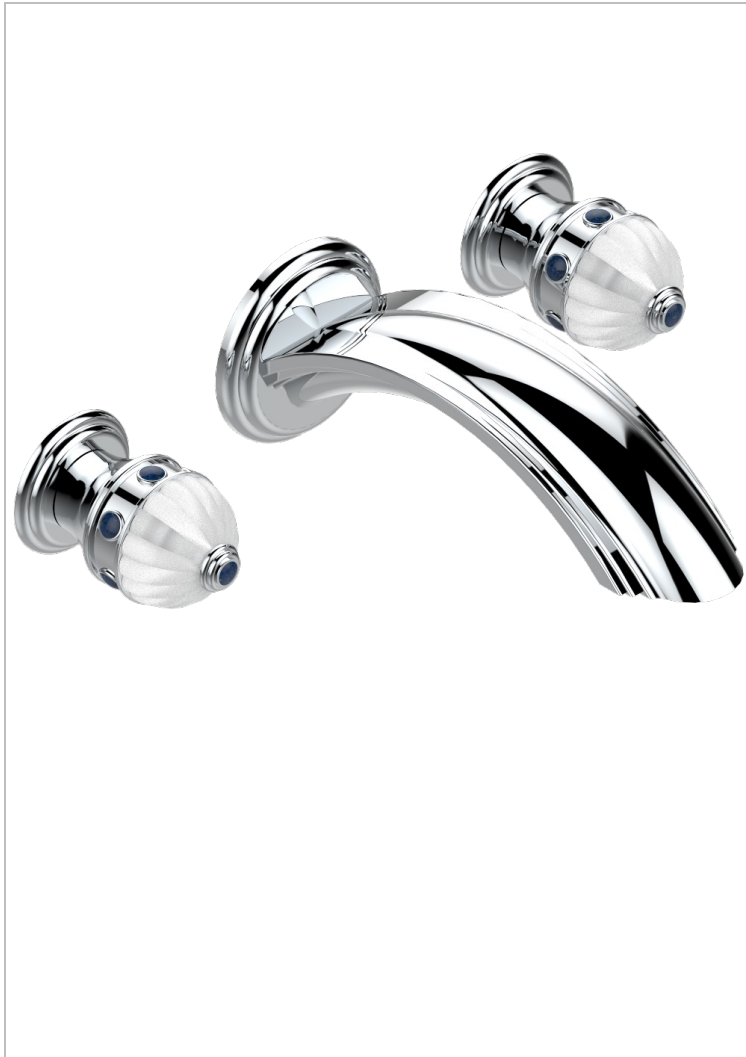

AMBOISE LAPIS LAZULI

A1K-40SGBUS

Trim only for wall mounted 3 holes basin mixer

THG[®]
PARIS

51977

20/01/2014

CARACTERÍSTICAS

- Amboise Lapis Lazuli
- Trim only for wall mounted 3 holes basin mixer

PRODUCTOS RELACIONADOS

- Ref. G00-40AM/US Partie à encastrier pour mélangeur mural - version manettes- standard américain

ACABADOS DISPONIBLES

Cerámica negra mate - D30
Cromo - A02
Cromo / dorado - G02
Cromo mate - C02
Dorado - F01
Dorado mate - F07

Dorado pálido - F30
Dorado pálido mate (sin barniz) - F31
Níquel - B01
Níquel mate - C01
Níquel viejo - H28
Pvd blush - H62

Pvd blush mate - H60
Pvd color latón - H49
Pvd color latón mate - H50
Pvd color níquel - H55
Pvd color níquel mate - H56
Pvd color oro - H52