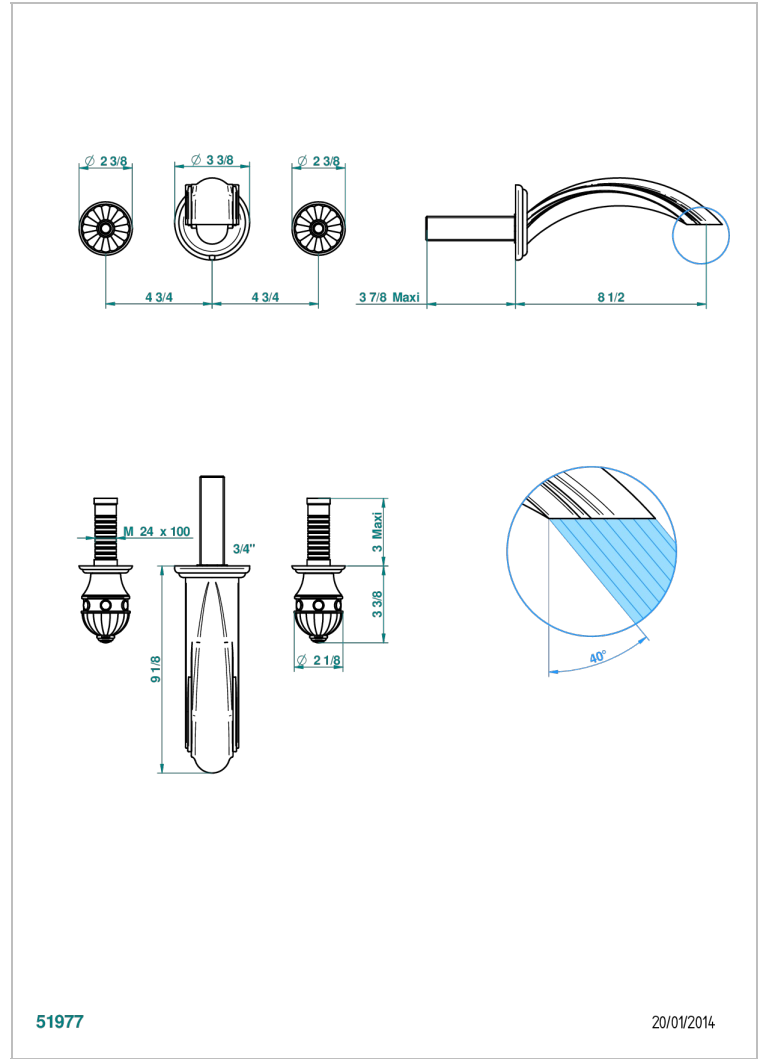

AMBOISE LAPIS LAZULI

A1K-40SGB

Garniture pour mélangeur de lavabo mural, bec super goliath

THG[®]
PARIS

CARACTÉRISTIQUES

- Ensemble composé d'un bec mural de lavabo et des 2 garnitures de robinets
- Nécessite partie encastrée Réf. 40AC
- Laiton sans plomb
- Bec à écoulement libre
- Livré sans vidage
- Bec grand modèle

PRODUITS ASSOCIÉS

- Ref. G00-40AC Partie à encastrer pour mélangeur mural - version croisillons
- Ref. G00-40AM Partie à encastrer pour mélangeur mural - version manettes

FINITIONS DISPONIBLES

Chromé - A02
Chromé / doré - G02
Chromé mat - C02
Doré brillant - F01
Doré mat - F07
Nickel brillant - B01

Nickel mat - C01
Noir mat céramique - D30
Or pâle - F30
Or pâle mat - F31
Pvd blush - H62
Pvd blush mat - H60

Pvd couleur bronze brown - F33
Pvd couleur bronze brown - mat - F34
Pvd couleur doré - H52
Pvd couleur doré mat - H53
Pvd couleur laiton - H49
Pvd couleur laiton mat - H50

Pvd couleur nickel - H55
Pvd couleur nickel mat - H56
Pvd graphite - H64
Pvd graphite mat - H65
Pvd umber - H66
Pvd umber mat - H67

Vieux nickel - H28