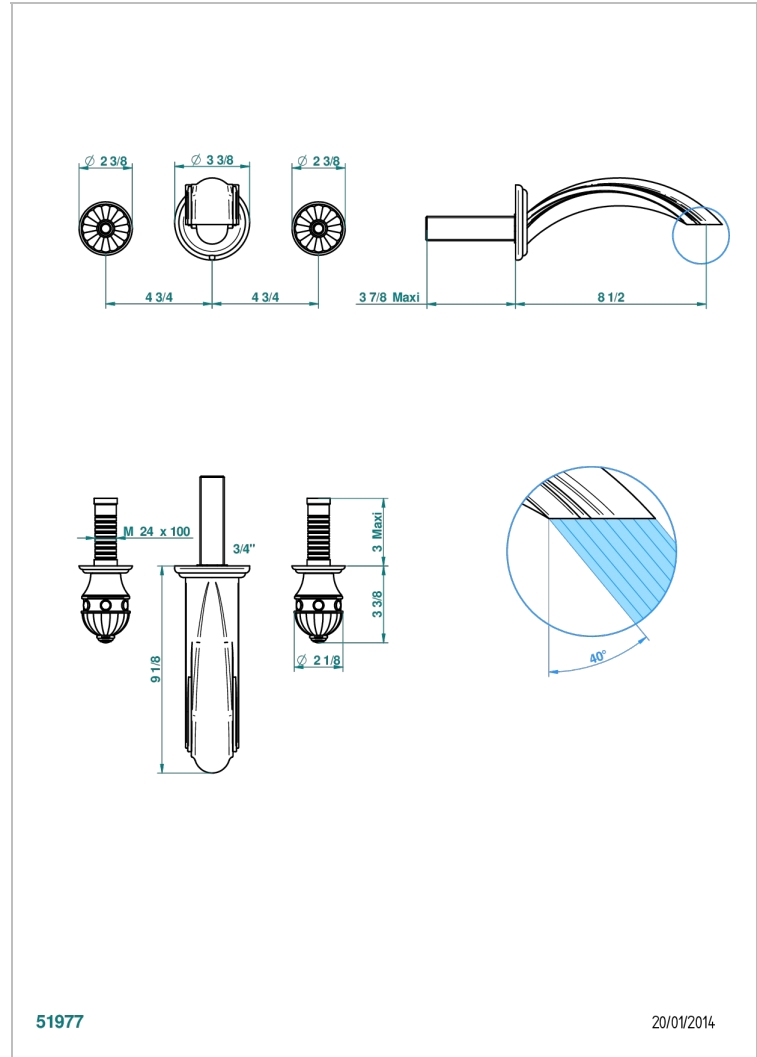

AMBOISE LAPIS LAZULI

A1K-40SGB

Garniture pour mélangeur de lavabo mural, bec super goliath

THG[®]
PARIS

CARACTÉRISTIQUES

- Ensemble composé d'un bec mural de lavabo et des 2 garnitures de robinets
- Nécessite partie encastrée Réf. 40AC
- Laiton sans plomb
- Bec à écoulement libre
- Livré sans vidage
- Bec grand modèle

PRODUITS ASSOCIÉS

- Ref. G00-40AC Partie à encastrer pour mélangeur mural - version croisillons
- Ref. G00-40AM Partie à encastrer pour mélangeur mural - version manettes

FINITIONS DISPONIBLES

Chromé - A02
Chromé / doré - G02
Chromé mat - C02
Doré brillant - F01
Doré mat - F07
Nickel brillant - B01

Nickel mat - C01
Noir mat céramique - D30
Or pâle - F30
Or pâle mat - F31
Pvd blush - H62
Pvd blush mat - H60

Pvd couleur bronze brown - F33
Pvd couleur bronze brown - mat - F34
Pvd couleur doré - H52
Pvd couleur doré mat - H53
Pvd couleur laiton - H49
Pvd couleur laiton mat - H50

Pvd couleur nickel - H55
Pvd couleur nickel mat - H56
Pvd graphite - H64
Pvd graphite mat - H65
Pvd umber - H66
Pvd umber mat - H67

Vieux nickel - H28