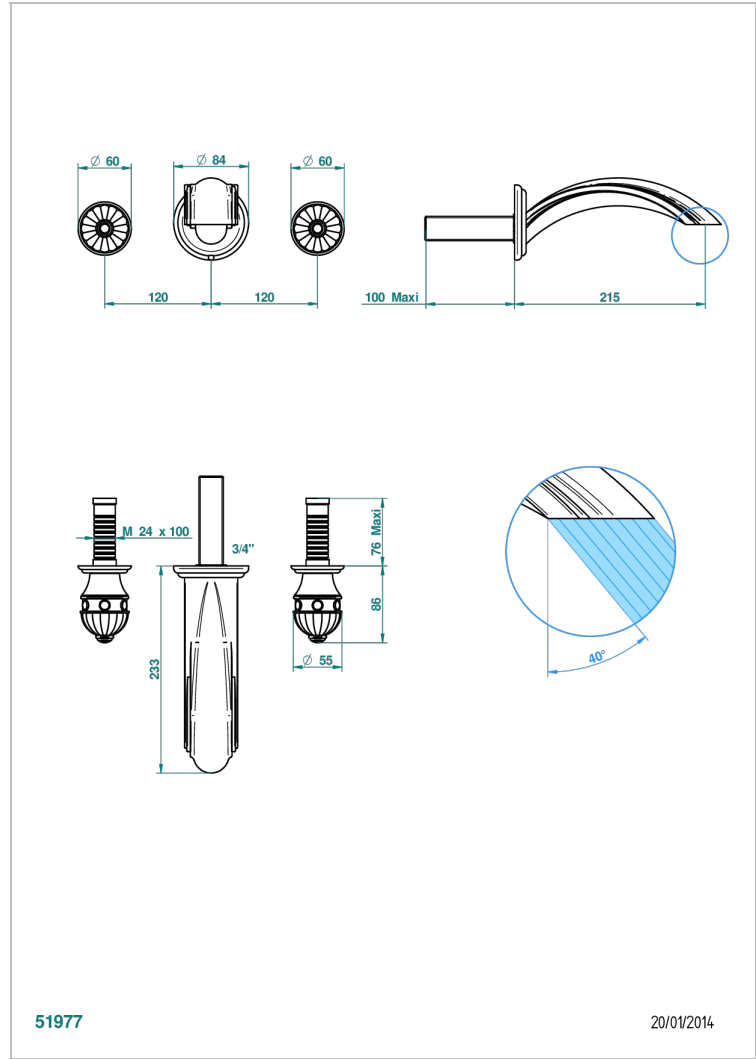

AMBOISE LAPIS LAZULI

A1K-40SGB

入墙式台盆龙头配件，超大号喷嘴

THG[®]
PARIS

特色

- Amboise Lapis Lazuli
- 入墙式台盆龙头配件，超大号喷嘴

相关的SKU

- Ref. G00-40AC 无下水器入墙式龙头嵌入部分 - 四通手柄版
- Ref. G00-40AM 无下水器入墙式龙头嵌入部分 - 单把手柄版

可选饰面

Black ceram - D30
Blush PVD - H62
Graphite PVD - H64
Matt Umber PVD - H67
Matt blush PVD - H60
Matt graphite PVD - H65

PVD哑光棕铜 - F34
PVD哑光金 - H53
PVD哑光铜 - H50
PVD哑光镍 - H56
PVD抛光铜 - H49
PVD棕铜 - F33

PVD金色 - H52
PVD镍 - H55
Umber PVD - H66
哑光浅金 - F31
抛光金 - F07
哑光铬 - C02

哑光镍 - C01
复古镍 - H28
抛光金 (24K金) - F01
抛光铬 - A02
抛光铬/抛光金 - G02
抛光镍 - B01

浅金 - F30