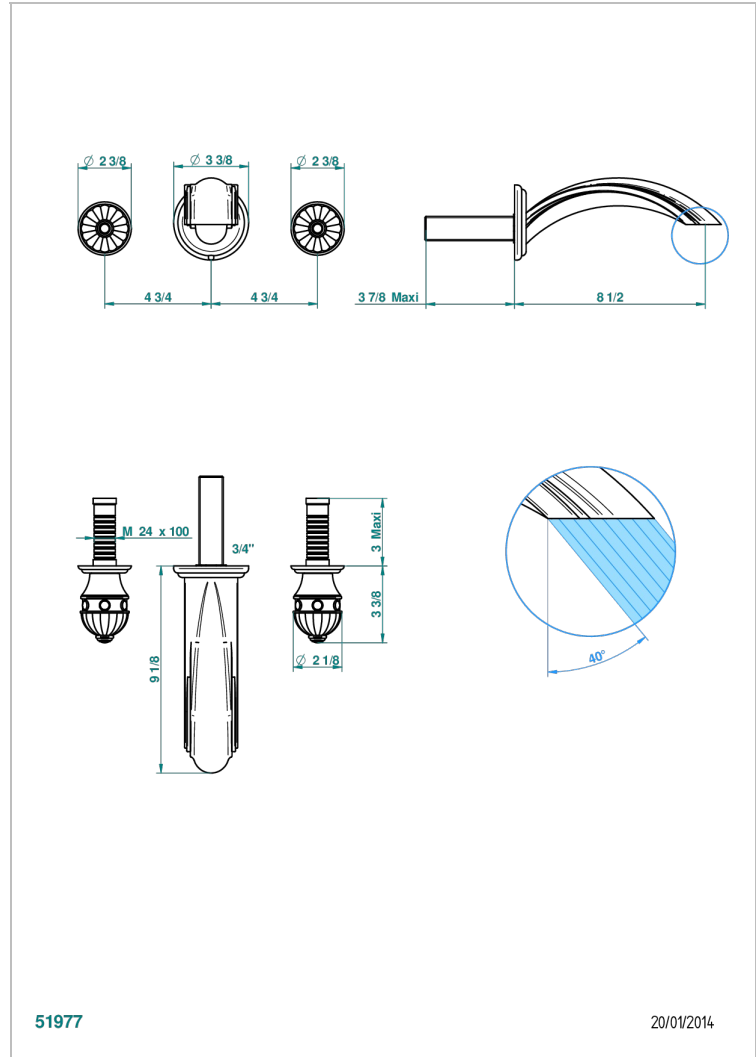

AMBOISE LAPIS LAZULI

A1K-40SGB

入墙式台盆龙头配件，超大号喷嘴

THG[®]
PARIS

51977

20/01/2014

特色

- Amboise Lapis Lazuli
- 入墙式台盆龙头配件，超大号喷嘴

相关的SKU

- Ref. G00-40AC 无下水器入墙式龙头嵌入部分 - 四通手柄版
- Ref. G00-40AM 无下水器入墙式龙头嵌入部分 - 单把手柄版

可选饰面

Black ceram - D30
Blush PVD - H62
Graphite PVD - H64
Matt Umber PVD - H67
Matt blush PVD - H60
Matt graphite PVD - H65

PVD哑光棕铜 - F34
PVD哑光金 - H53
PVD哑光铜 - H50
PVD哑光镍 - H56
PVD抛光铜 - H49
PVD棕铜 - F33

PVD金色 - H52
PVD镍 - H55
Umber PVD - H66
哑光浅金 - F31
抛光金 - F07
哑光铬 - C02

哑光镍 - C01
复古镍 - H28
抛光金 (24K金) - F01
抛光铬 - A02
抛光铬/抛光金 - G02
抛光镍 - B01