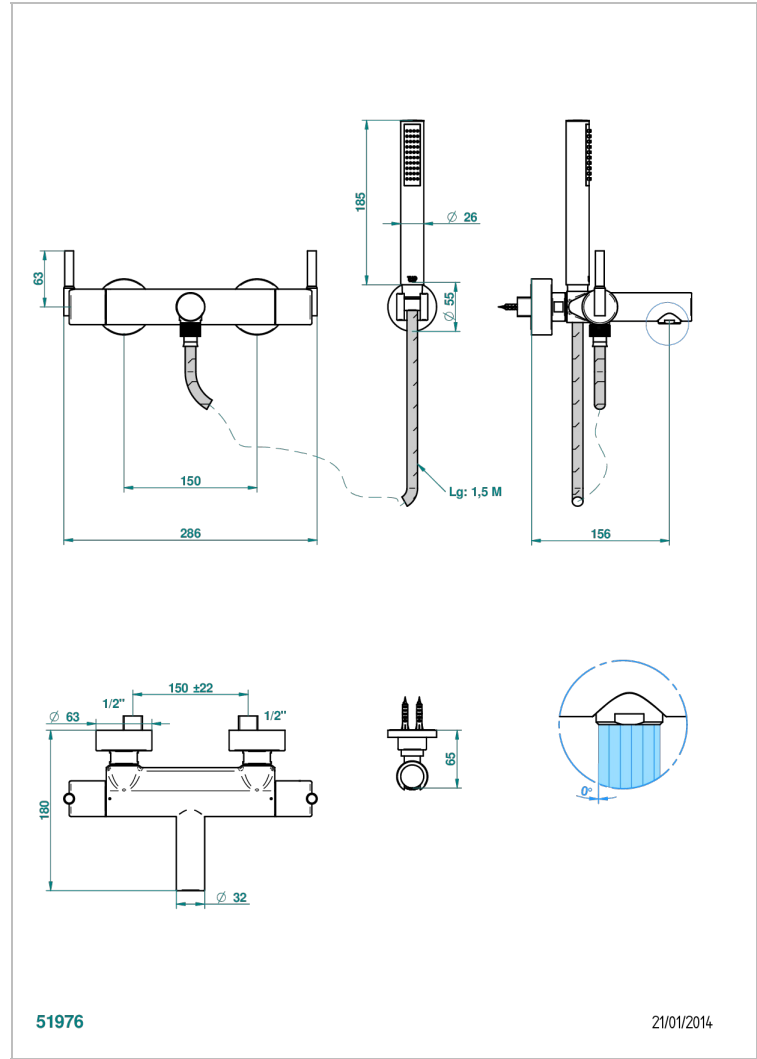

Mitigeur thermostatique bain douche mural avec flexible et douchette avec système Easyclean

### CARACTÉRISTIQUES

- Anoa
- Mitigeur thermostatique bain douche mural avec flexible et douchette avec système Easyclean

### FINITIONS DISPONIBLES

Chromé - A02  
Chromé / doré - G02  
Chromé mat - C02  
Doré brillant - F01  
Doré mat - F07  
Nickel brillant - B01

Nickel mat - C01  
Noir mat céramique - D30  
Or pâle - F30  
Or pâle mat - F31  
Vieux nickel - H28