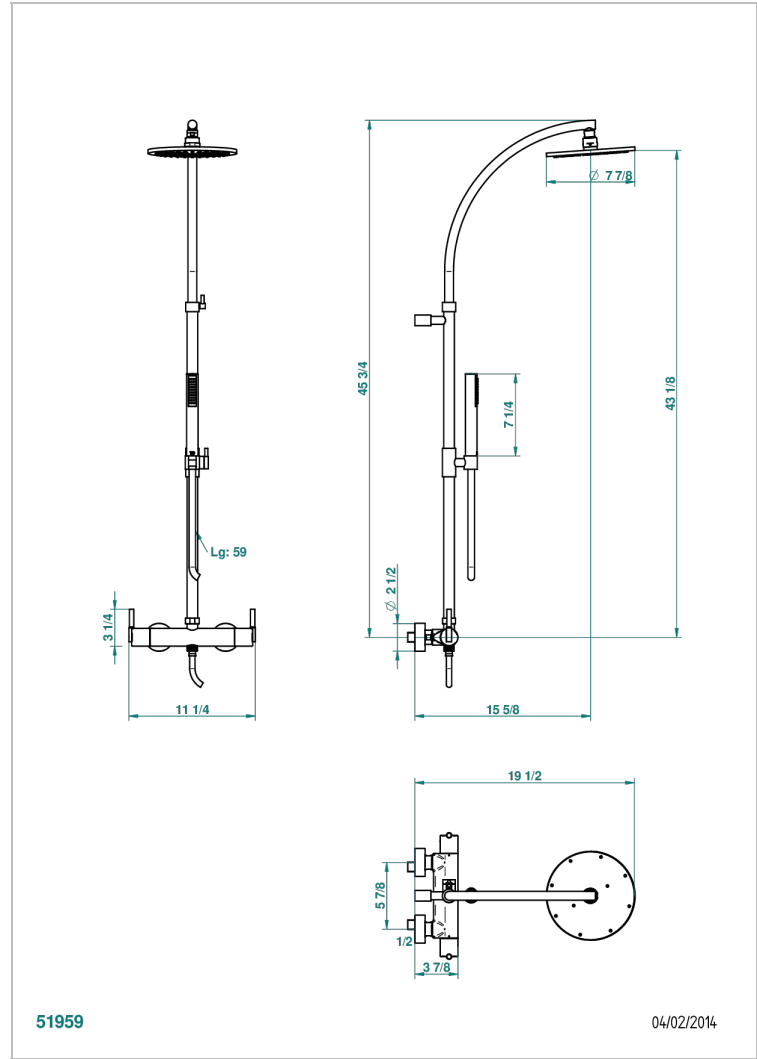

Monobloc termostato de ducha visto 1/2" ea 150 mm - entregado con barra, flexo, teleducha, y regadera Ø 200 mm

CARACTERÍSTICAS

- Anoa
- Monobloc termostato de ducha visto 1/2" ea 150 mm - entregado con barra, flexo, teleducha, y regadera Ø 200 mm

ACABADOS DISPONIBLES

Cerámica negra mate - D30
Cromo - A02
Cromo / dorado - G02
Cromo mate - C02
Dorado - F01
Dorado mate - F07

Dorado pálido - F30
Dorado pálido mate (sin barniz) - F31
Níquel - B01
Níquel mate - C01
Níquel viejo - H28