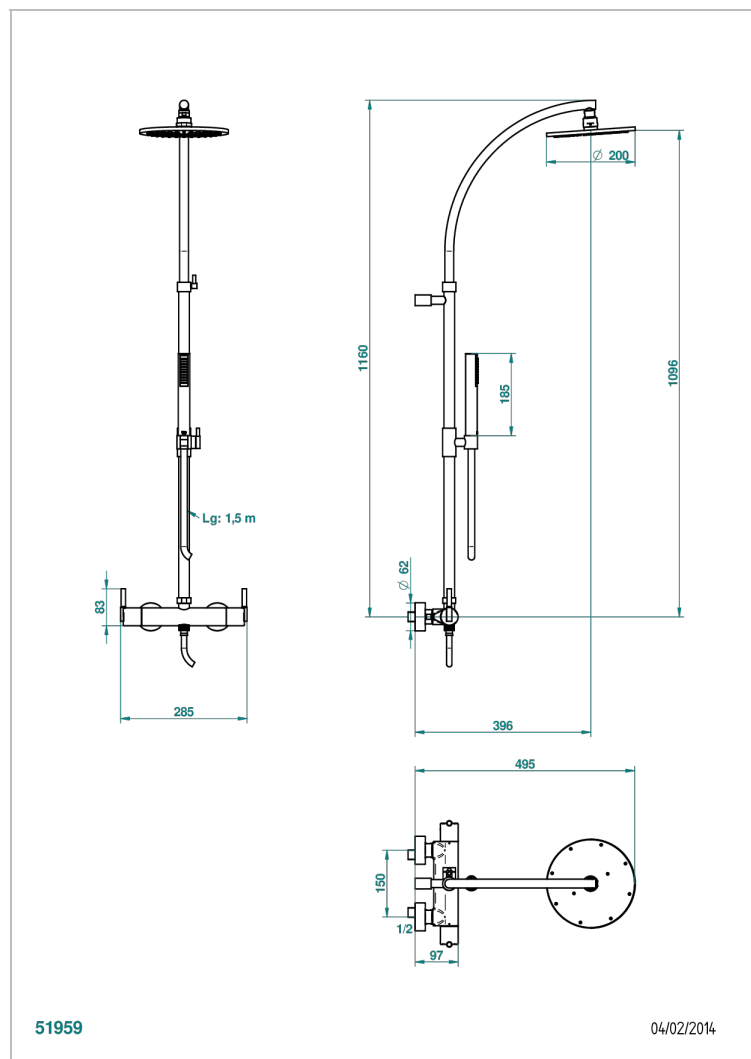

АНОА С ЧЕРНЫМИ РОГОВЫМИ ВСТАВКАМИ

THG[®]
PARIS

G5D-6529CD

Смеситель термостатический для душа настенного монтажа 1/2" с душевой колонной, верхним душем Ø 200 мм, ручным душем и шлангом

51959

04/02/2014

ХАРАКТЕРИСТИКИ

- Аноа с чёрными роговыми вставками
- Смеситель термостатический для душа настенного монтажа 1/2" с душевой колонной, верхним душем Ø 200 мм, ручным душем и шлангом

ДОСТУПНЫЕ ВАРИАНТЫ ПОКРЫТИЙ

Black ceram - D30
Золото - F01
Матовое золото - F07
Матовое светлое золото - F31
Матовый никель - C01
Матовый хром - C02

Никель - B01
Светлое золото - F30
Состаренный никель - H28
Хром - A02
Хром/золото - G02