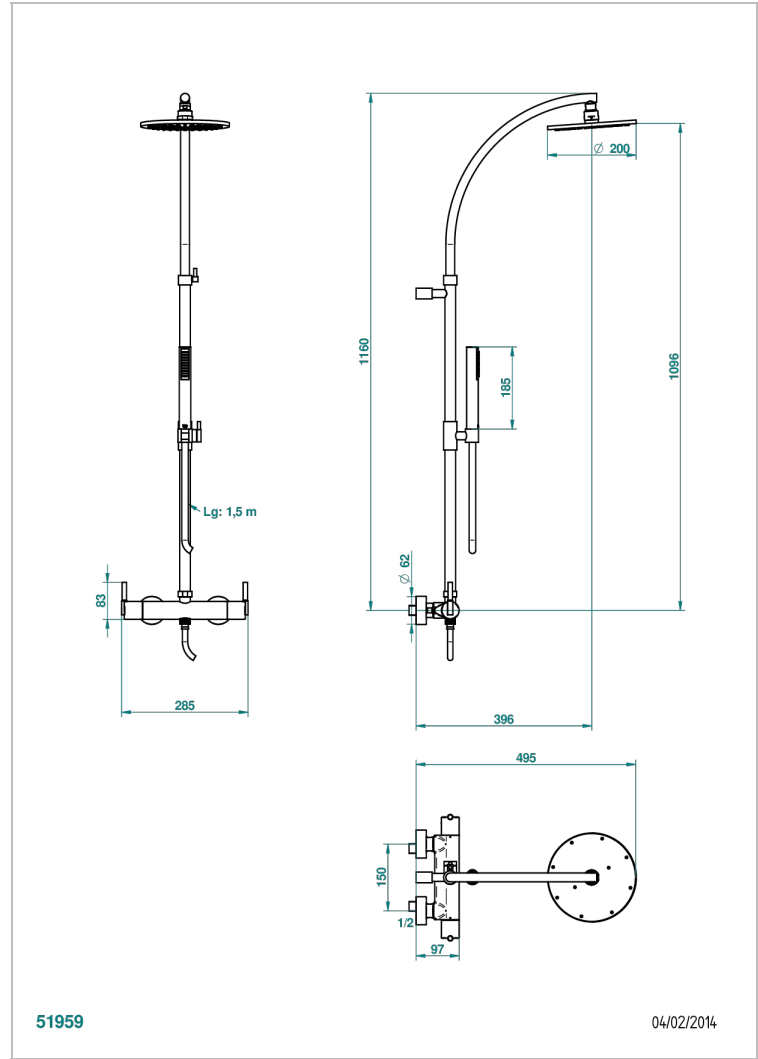

Monobloc termostato de ducha visto 1/2" ea 150 mm - entregado con barra, flexo, teleducha, y regadera Ø 200 mm

### CARACTERÍSTICAS

- Anoa
- Monobloc termostato de ducha visto 1/2" ea 150 mm - entregado con barra, flexo, teleducha, y regadera Ø 200 mm

### ACABADOS DISPONIBLES

Cerámica negra mate - D30  
Cromo - A02  
Cromo / dorado - G02  
Cromo mate - C02  
Dorado - F01  
Dorado mate - F07

Dorado pálido - F30  
Dorado pálido mate (sin barniz) - F31  
Níquel - B01  
Níquel mate - C01  
Níquel viejo - H28