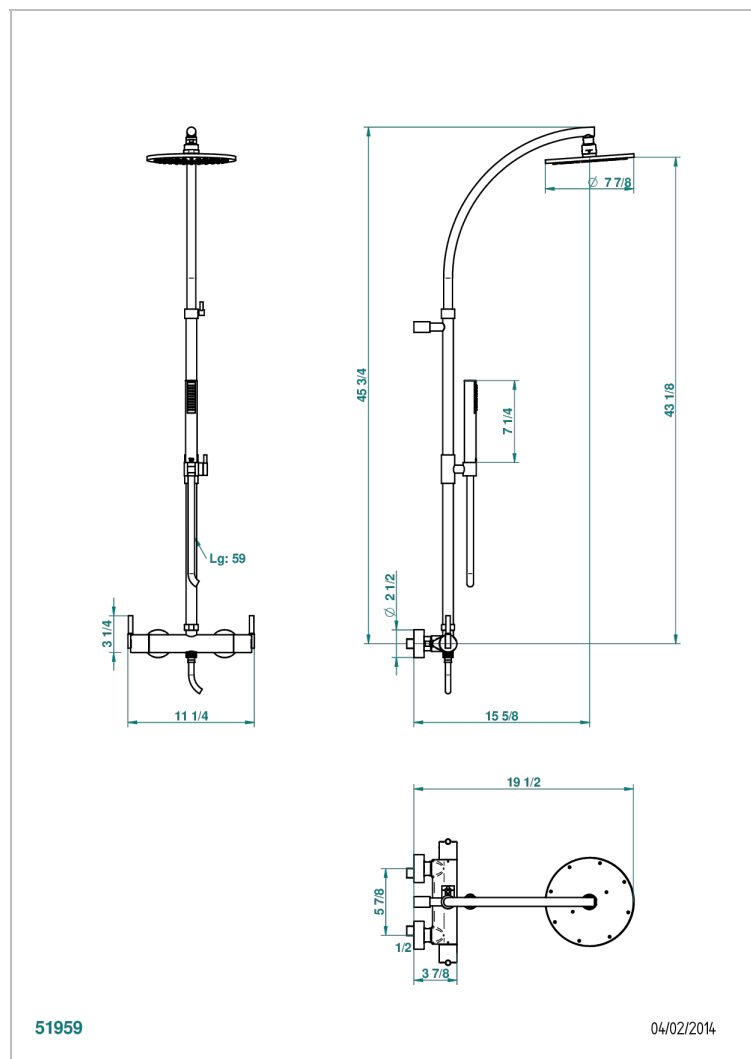

АНОА С ЧЕРНЫМИ РОГОВЫМИ ВСТАВКАМИ

G5D-6529CD

THG[®]
PARIS

Смеситель термостатический для душа настенного монтажа 1/2" с душевой колонной, верхним душем Ø 200 мм, ручным душем и шлангом

ХАРАКТЕРИСТИКИ

- Аноа с чёрными роговыми вставками
- Смеситель термостатический для душа настенного монтажа 1/2" с душевой колонной, верхним душем Ø 200 мм, ручным душем и шлангом

ДОСТУПНЫЕ ВАРИАНТЫ ПОКРЫТИЙ

Black ceram - D30
Золото - F01
Матовое золото - F07
Матовое светлое золото - F31
Матовый никель - C01
Матовый хром - C02

Никель - B01
Светлое золото - F30
Состаренный никель - H28
Хром - A02
Хром/золото - G02