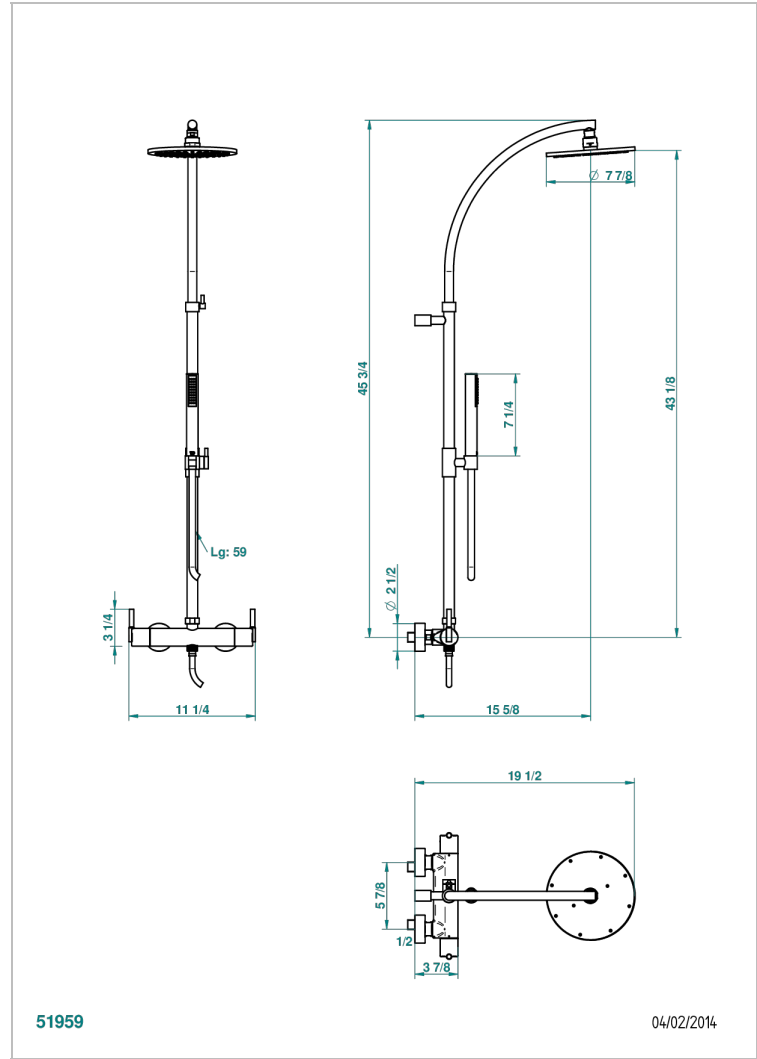

Monobloc termostato de ducha visto 1/2" ea 150 mm - entregado con barra, flexo, teleducha, y regadera Ø 200 mm

### CARACTERÍSTICAS

- Anoa
- Monobloc termostato de ducha visto 1/2" ea 150 mm - entregado con barra, flexo, teleducha, y regadera Ø 200 mm

### ACABADOS DISPONIBLES

Cerámica negra mate - D30  
Cromo - A02  
Cromo / dorado - G02  
Cromo mate - C02  
Dorado - F01  
Dorado mate - F07

Dorado pálido - F30  
Dorado pálido mate (sin barniz) - F31  
Níquel - B01  
Níquel mate - C01  
Níquel viejo - H28