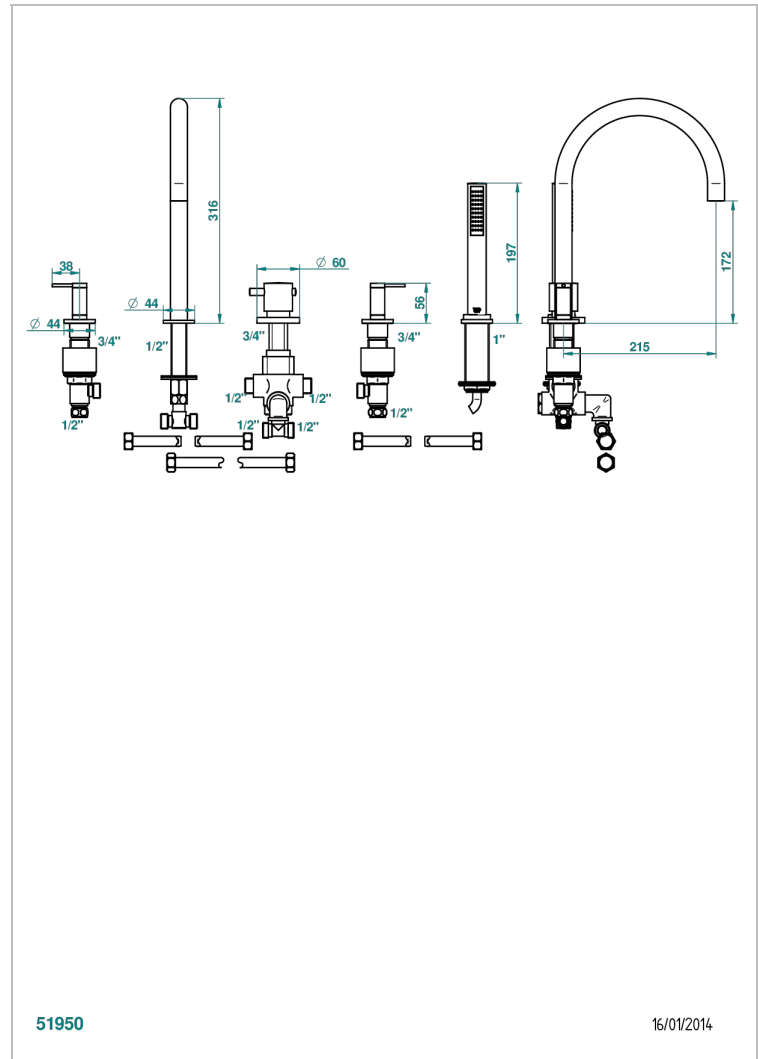

Bain douche 5 trous alimenté par mitigeur thermostatique, avec bec haut, 2 côtés sur gorge et douchette

CARACTÉRISTIQUES

- Anoa
- Bain douche 5 trous alimenté par mitigeur thermostatique, avec bec haut, 2 côtés sur gorge et douchette

FINITIONS DISPONIBLES

Chromé - A02
Chromé / doré - G02
Chromé mat - C02
Doré brillant - F01
Doré mat - F07
Nickel brillant - B01

Nickel mat - C01
Noir mat céramique - D30
Or pâle - F30
Or pâle mat - F31
Vieux nickel - H28