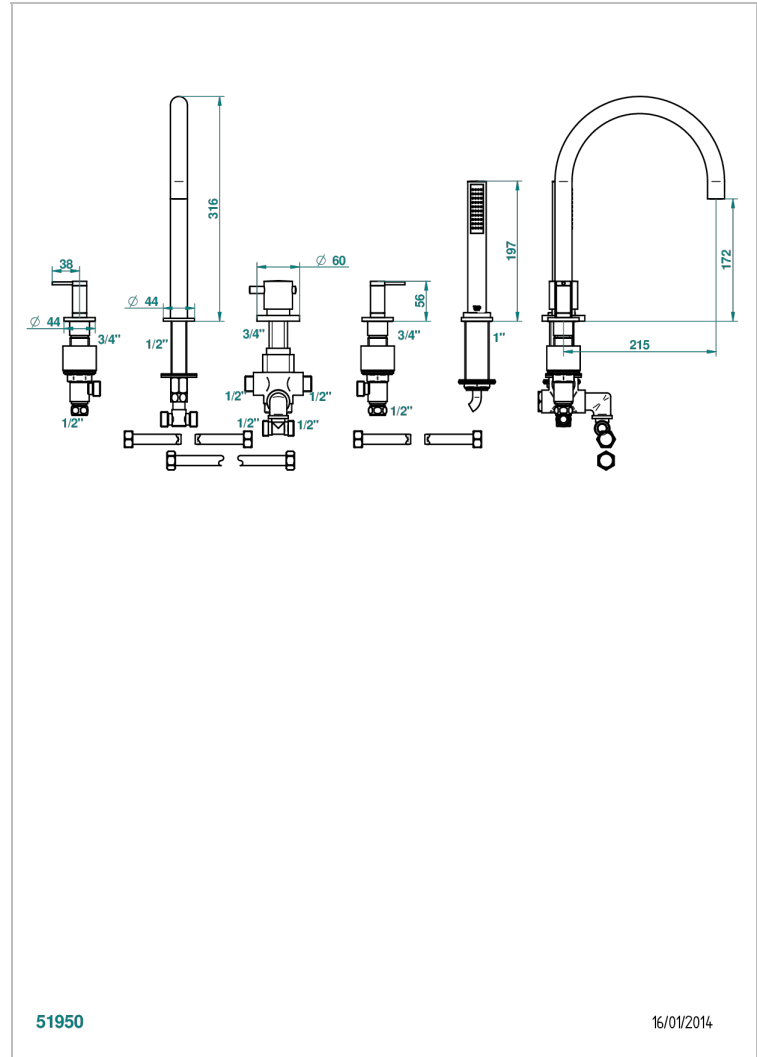

Bano/ducha 5 agujeros. alimentacion con un termostato, un cano alto, dos llaves de paso y teleducha

51950

16/01/2014

## CARACTERÍSTICAS

- Anoa
- Bano/ducha 5 agujeros. alimentacion con un termostato, un cano alto, dos llaves de paso y teleducha

## ACABADOS DISPONIBLES

Cerámica negra mate - D30  
Cromo - A02  
Cromo / dorado - G02  
Cromo mate - C02  
Dorado - F01  
Dorado mate - F07

Dorado pálido - F30  
Dorado pálido mate (sin barniz) - F31  
Niquel - B01  
Niquel mate - C01  
Niquel viejo - H28