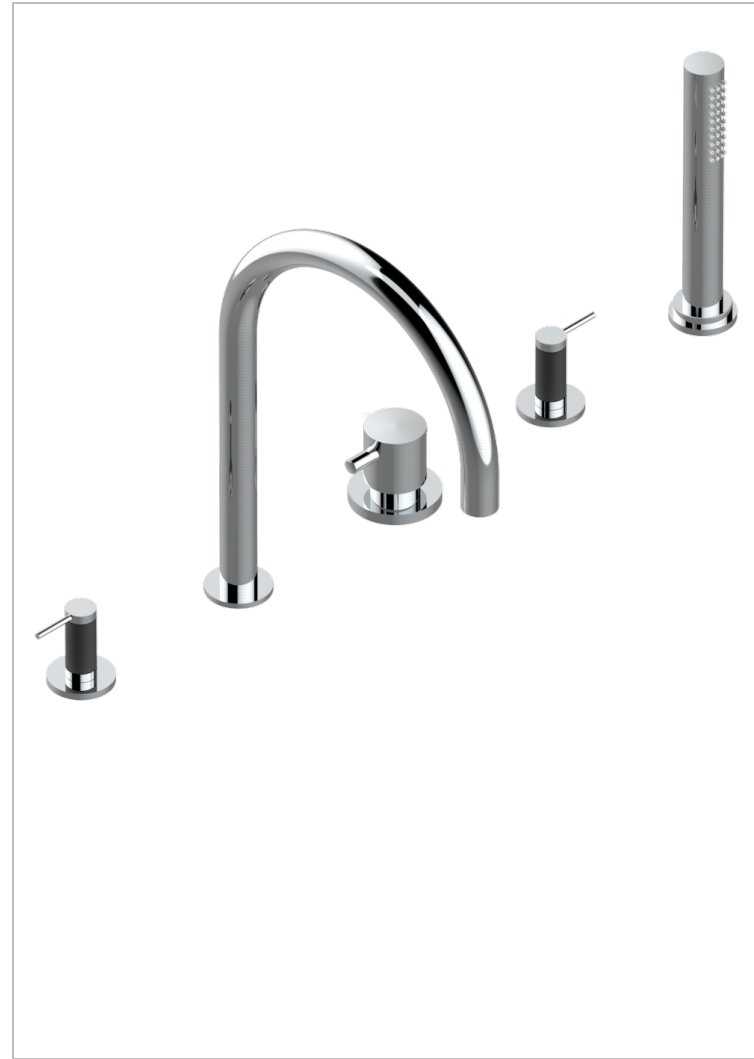

Bain douche 5 trous alimenté par mitigeur thermostatique, avec bec haut, 2 côtés sur gorge et douchette

51950

16/01/2014

CARACTÉRISTIQUES

- Anoa
- Bain douche 5 trous alimenté par mitigeur thermostatique, avec bec haut, 2 côtés sur gorge et douchette

FINITIONS DISPONIBLES

- Chromé - A02
- Chromé / doré - G02
- Chromé mat - C02
- Doré brillant - F01
- Doré mat - F07
- Nickel brillant - B01

- Nickel mat - C01
- Noir mat céramique - D30
- Or pâle - F30
- Or pâle mat - F31
- Vieux nickel - H28