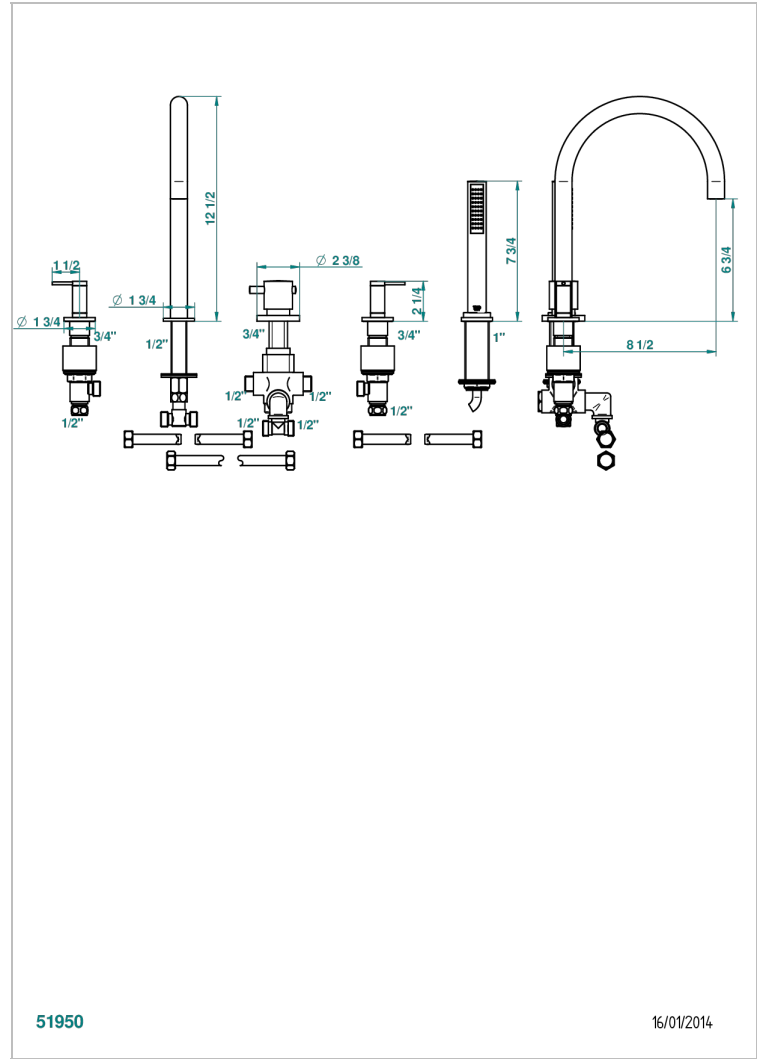

Bain douche 5 trous alimenté par mitigeur thermostatique, avec bec haut, 2 côtés sur gorge et douchette

51950

16/01/2014

CARACTÉRISTIQUES

- Anoa
- Bain douche 5 trous alimenté par mitigeur thermostatique, avec bec haut, 2 côtés sur gorge et douchette

FINITIONS DISPONIBLES

- Chromé - A02
- Chromé / doré - G02
- Chromé mat - C02
- Doré brillant - F01
- Doré mat - F07
- Nickel brillant - B01

- Nickel mat - C01
- Noir mat céramique - D30
- Or pâle - F30
- Or pâle mat - F31
- Vieux nickel - H28