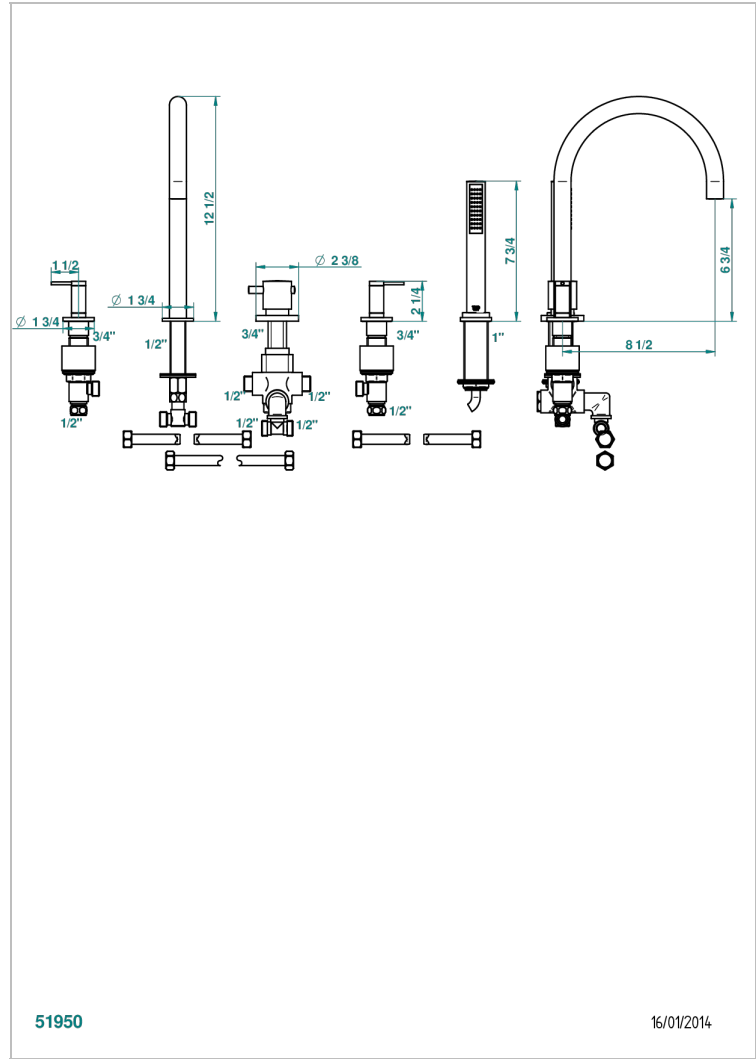

Bano/ducha 5 agujeros. alimentacion con un termostato, un cano alto, dos llaves de paso y teleducha

51950

16/01/2014

## CARACTERÍSTICAS

- Anoa
- Bano/ducha 5 agujeros. alimentacion con un termostato, un cano alto, dos llaves de paso y teleducha

## ACABADOS DISPONIBLES

Cerámica negra mate - D30  
 Cromo - A02  
 Cromo / dorado - G02  
 Cromo mate - C02  
 Dorado - F01  
 Dorado mate - F07

Dorado pálido - F30  
 Dorado pálido mate (sin barniz) - F31  
 Niquel - B01  
 Niquel mate - C01  
 Niquel viejo - H28