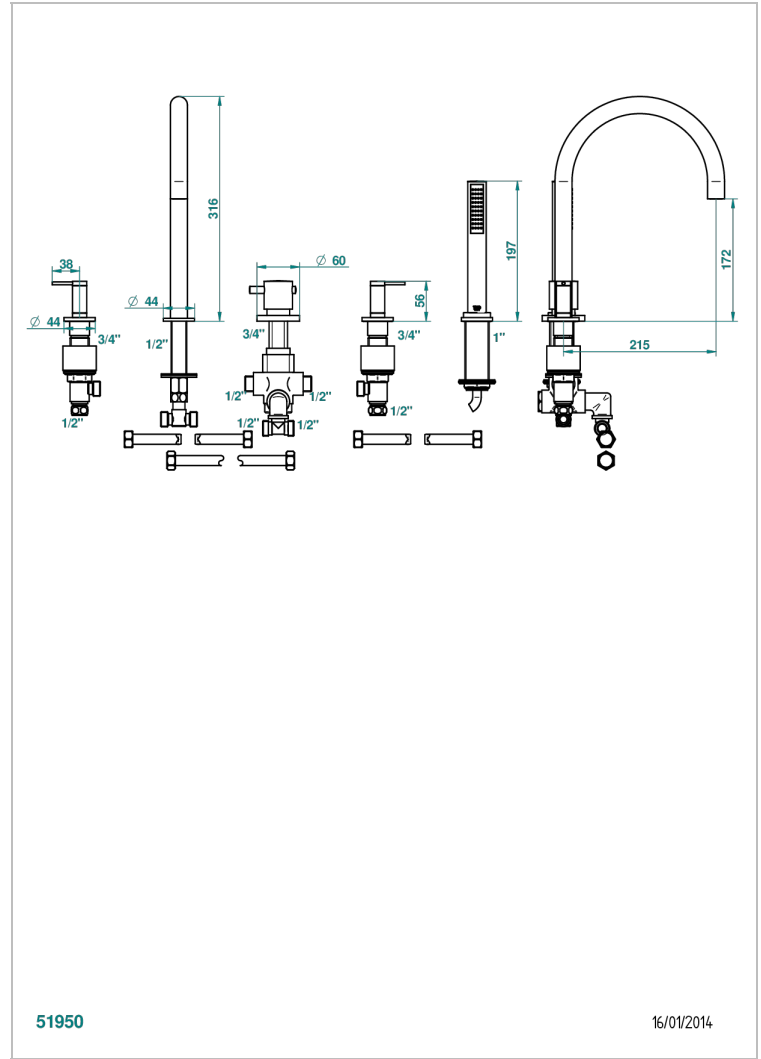

Bain douche 5 trous alimenté par mitigeur thermostatique, avec bec haut, 2 côtés sur gorge et douchette

CARACTÉRISTIQUES

- Anoa
- Bain douche 5 trous alimenté par mitigeur thermostatique, avec bec haut, 2 côtés sur gorge et douchette

FINITIONS DISPONIBLES

Chromé - A02
Chromé / doré - G02
Chromé mat - C02
Doré brillant - F01
Doré mat - F07
Nickel brillant - B01

Nickel mat - C01
Noir mat céramique - D30
Or pâle - F30
Or pâle mat - F31
Vieux nickel - H28