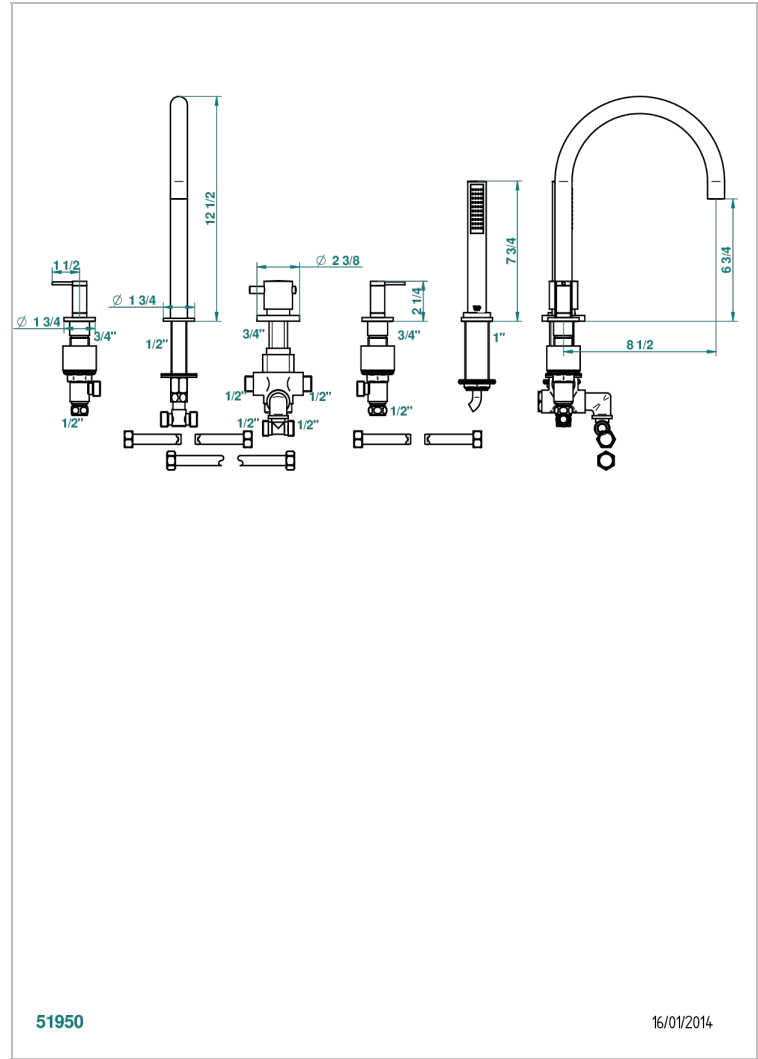

Bain douche 5 trous alimenté par mitigeur thermostatique, avec bec haut, 2 côtés sur gorge et douchette

51950

16/01/2014

CARACTÉRISTIQUES

- Anova
- Bain douche 5 trous alimenté par mitigeur thermostatique, avec bec haut, 2 côtés sur gorge et douchette

FINITIONS DISPONIBLES

Chromé - A02
Chromé / doré - G02
Chromé mat - C02
Doré brillant - F01
Doré mat - F07
Nickel brillant - B01

Nickel mat - C01
Noir mat céramique - D30
Or pâle - F30
Or pâle mat - F31
Vieux nickel - H28