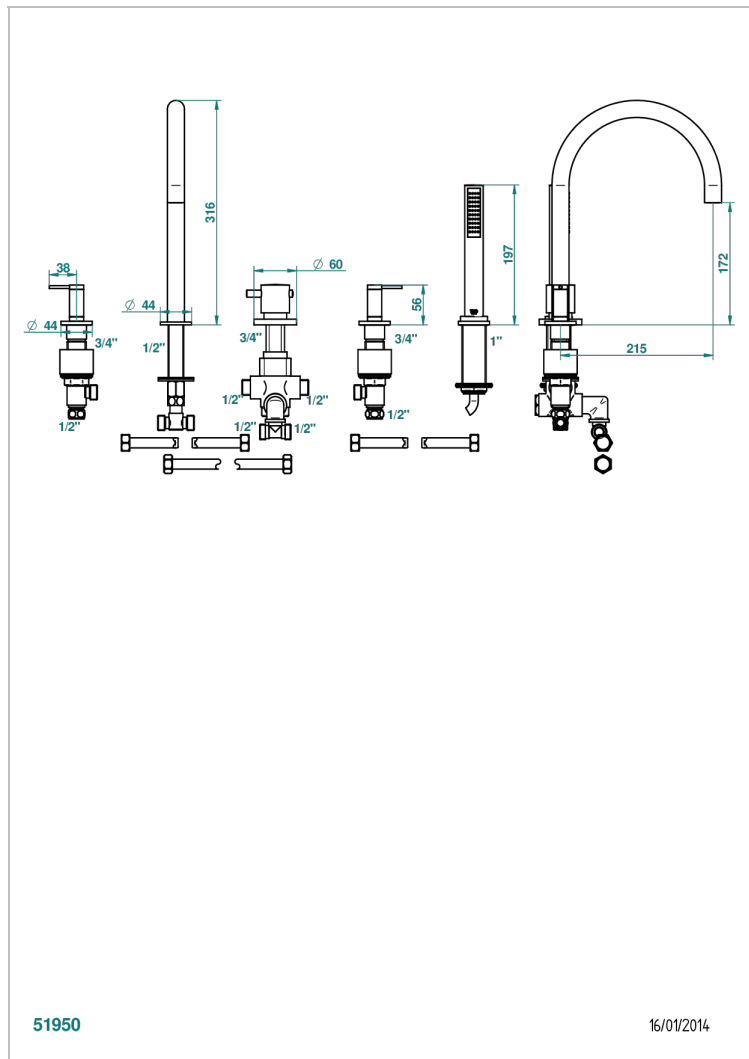

# АНОА С ЧЕРНЫМИ РОГОВЫМИ ВСТАВКАМИ

G5D-1125BSGBH

Смеситель с высоким изливом, устанавливаемый на борту ванны на 5 отверстий с душем, термостатическим смесителем и 2 вентилями

51950

16/01/2014

## ХАРАКТЕРИСТИКИ

- Аноа с чёрными роговыми вставками
- Смеситель с высоким изливом, устанавливаемый на борту ванны на 5 отверстий с душем, термостатическим смесителем и 2 вентилями

## ДОСТУПНЫЕ ВАРИАНТЫ ПОКРЫТИЙ

Black ceram - D30  
Золото - F01  
Матовое золото - F07  
Матовое светлое золото - F31  
Матовый никель - C01  
Матовый хром - C02

Никель - B01  
Светлое золото - F30  
Состаренный никель - H28  
Хром - A02  
Хром/золото - G02