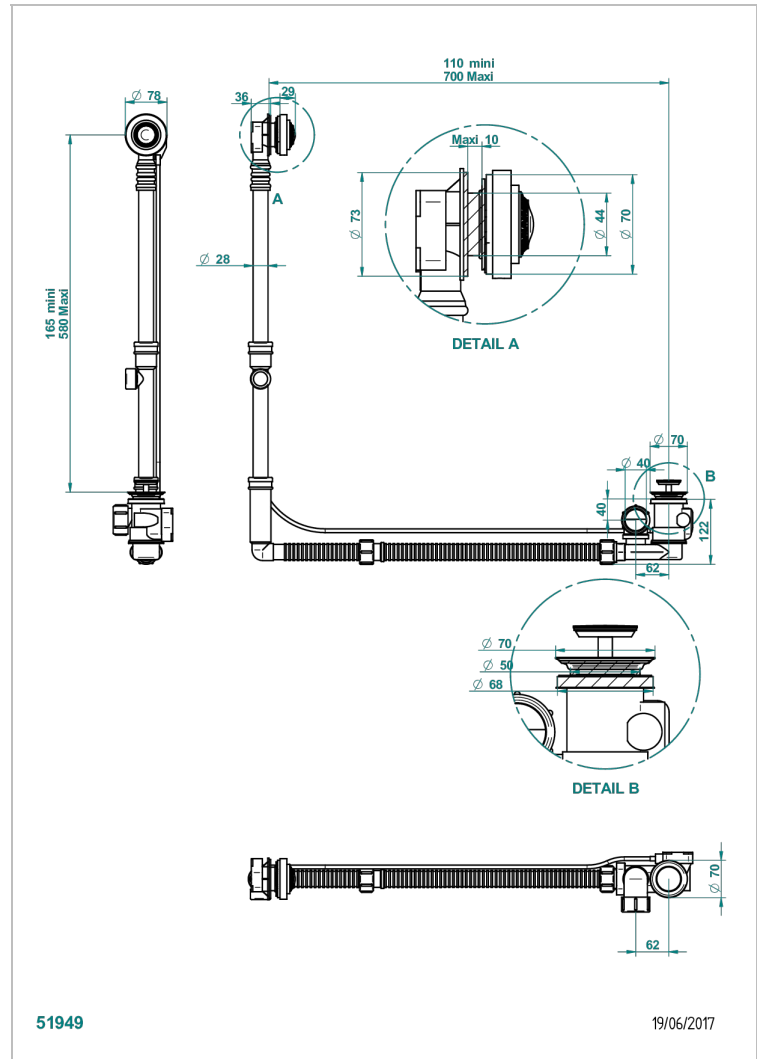

MALMAISON METAL

U93-302GM

THG[®]
PARIS

Geberit bath waste, big size, adjustable height: mini 165 mm / maxi 580 mm ; adjustable projection: mini 110 mm / maxi 700 mm - outlet, \varnothing 40 mm, delivered with stylised control knob - European model

CHARACTERISTIC

- Malmaison Metal
- Geberit bath waste, big size, adjustable height: mini 165 mm / maxi 580 mm ; adjustable projection: mini 110 mm / maxi 700 mm - outlet, \varnothing 40 mm, delivered with stylised control knob - European model