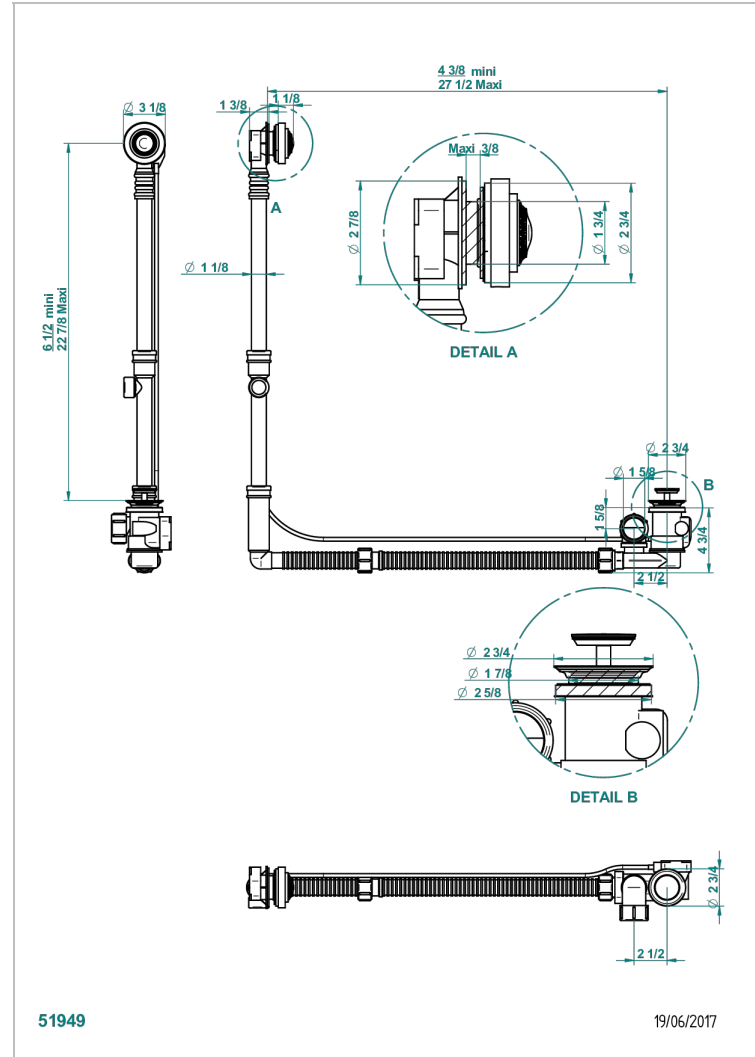

# MALMAISON METAL

U93-302GM

THG<sup>®</sup>  
PARIS

Geberit bath waste, big size, adjustable height: mini 165 mm / maxi 580 mm ; adjustable projection: mini 110 mm / maxi 700 mm - outlet,  $\varnothing$  40 mm, delivered with stylised control knob - European model

## CHARACTERISTIC

- Malmaison Metal
- Geberit bath waste, big size, adjustable height: mini 165 mm / maxi 580 mm ; adjustable projection: mini 110 mm / maxi 700 mm - outlet,  $\varnothing$  40 mm, delivered with stylised control knob - European model