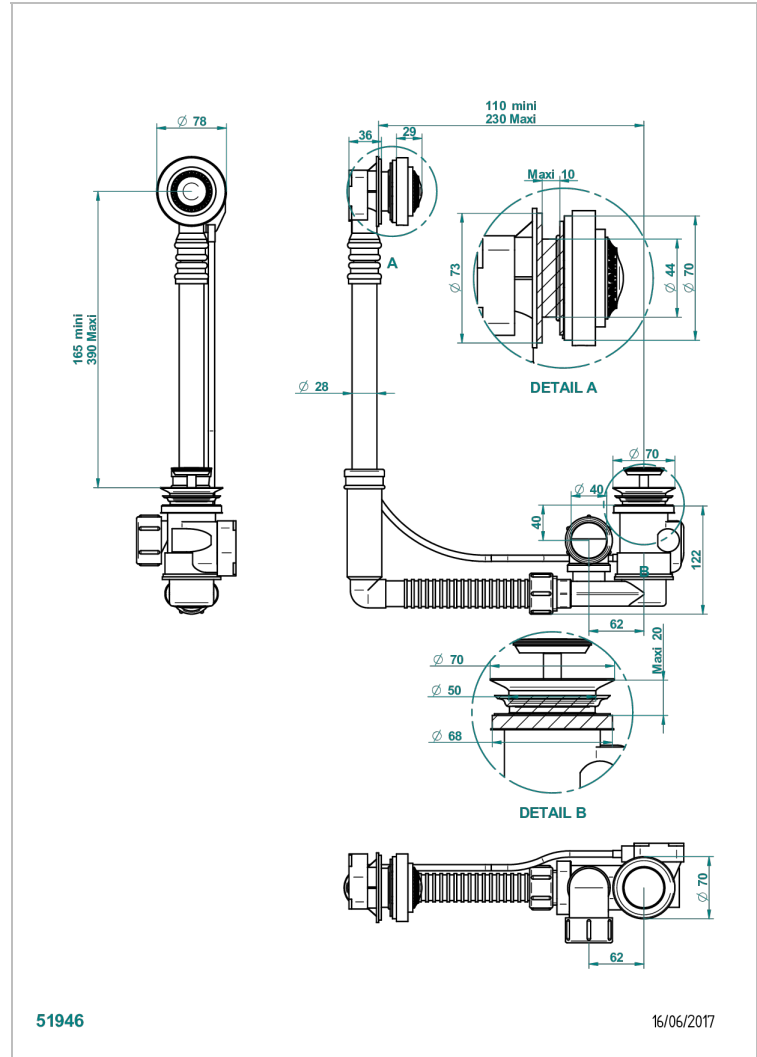

# MALMAISON PORTORO

U95-302

THG<sup>®</sup>  
PARIS

Geberit bath waste, adjustable height: mini 165 mm / maxi 390 mm ; adjustable projection: mini 110 mm / maxi 230 mm, outlet  $\varnothing$  40 mm, delivered with stylised control knob - European model

## CHARACTERISTIC

- Malmaison Portoro
- Geberit bath waste, adjustable height: mini 165 mm / maxi 390 mm ; adjustable projection: mini 110 mm / maxi 230 mm, outlet  $\varnothing$  40 mm, delivered with stylised control knob - European model