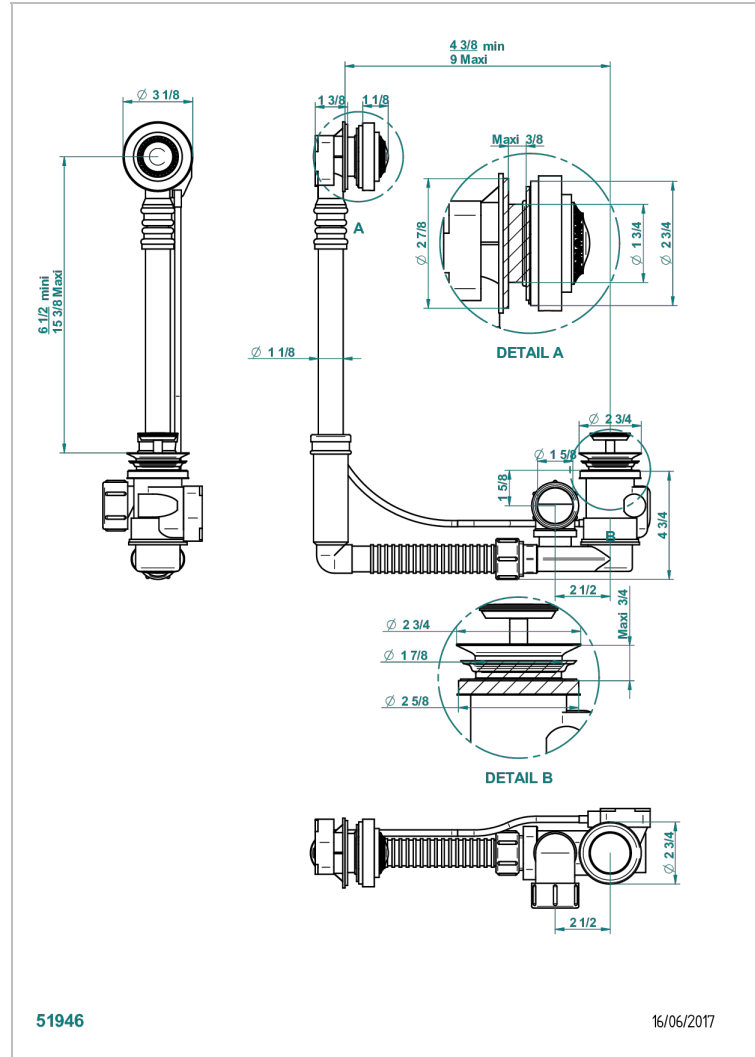

MALMAISON PORTORO

U95-302

THG[®]
PARIS

Geberit bath waste, adjustable height: mini 165 mm / maxi 390 mm ; adjustable projection: mini 110 mm / maxi 230 mm, outlet \varnothing 40 mm, delivered with stylised control knob - European model

CHARACTERISTIC

- Malmaison Portoro
- Geberit bath waste, adjustable height: mini 165 mm / maxi 390 mm ; adjustable projection: mini 110 mm / maxi 230 mm, outlet \varnothing 40 mm, delivered with stylised control knob - European model