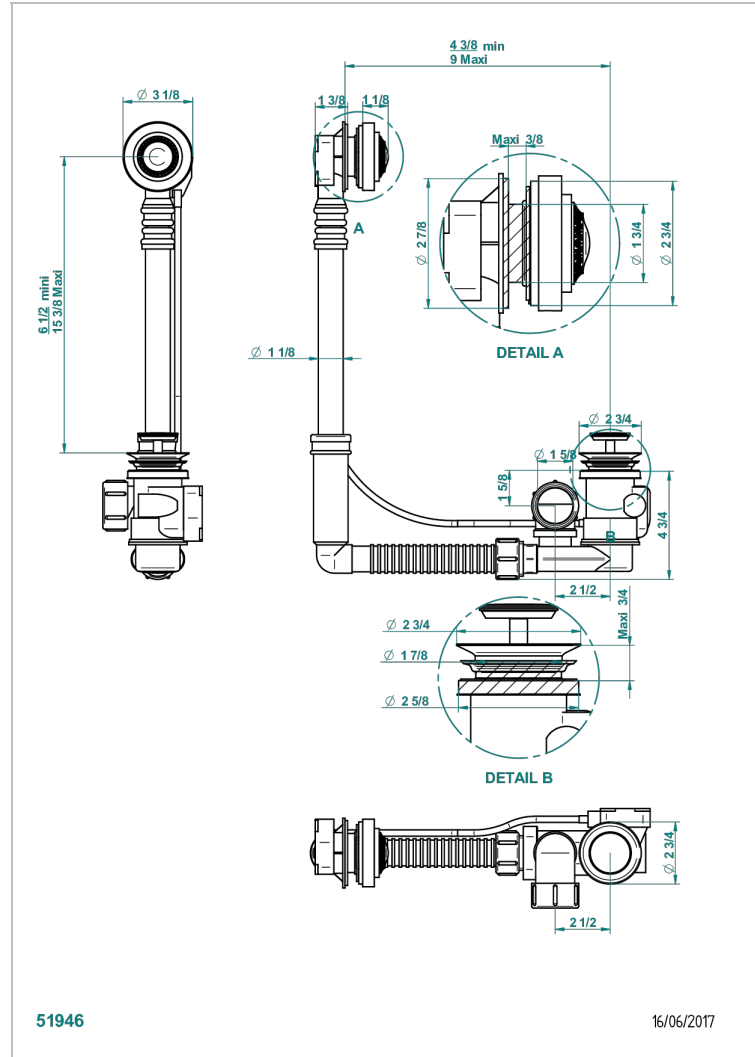

MALMAISON METAL

U93-302

THG[®]
PARIS

Geberit bath waste, adjustable height: mini 165 mm / maxi 390 mm ; adjustable projection: mini 110 mm / maxi 230 mm, outlet \varnothing 40 mm, delivered with stylised control knob - European model

CHARACTERISTIC

- Malmaison Metal
- Geberit bath waste, adjustable height: mini 165 mm / maxi 390 mm ; adjustable projection: mini 110 mm / maxi 230 mm, outlet \varnothing 40 mm, delivered with stylised control knob - European model