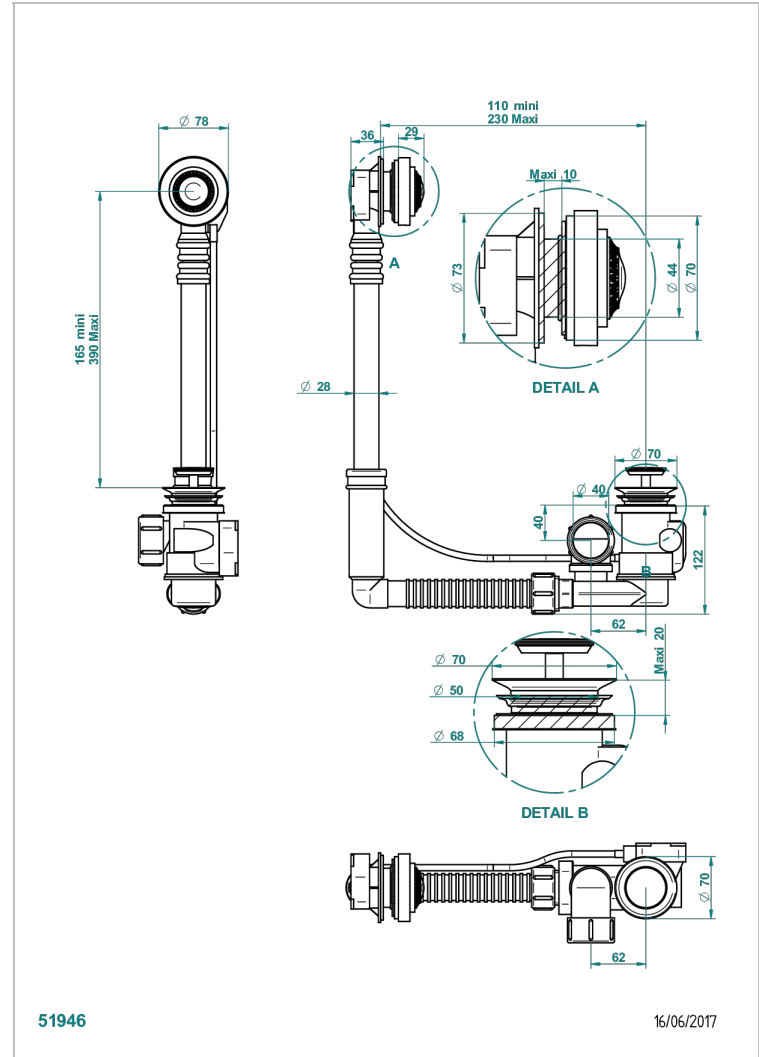

MALMAISON METAL

U93-302

THG[®]
PARIS

Geberit bath waste, adjustable height: mini 165 mm / maxi 390 mm ; adjustable projection: mini 110 mm / maxi 230 mm, outlet \varnothing 40 mm, delivered with stylised control knob - European model

CHARACTERISTIC

- Malmaison Metal
- Geberit bath waste, adjustable height: mini 165 mm / maxi 390 mm ; adjustable projection: mini 110 mm / maxi 230 mm, outlet \varnothing 40 mm, delivered with stylised control knob - European model