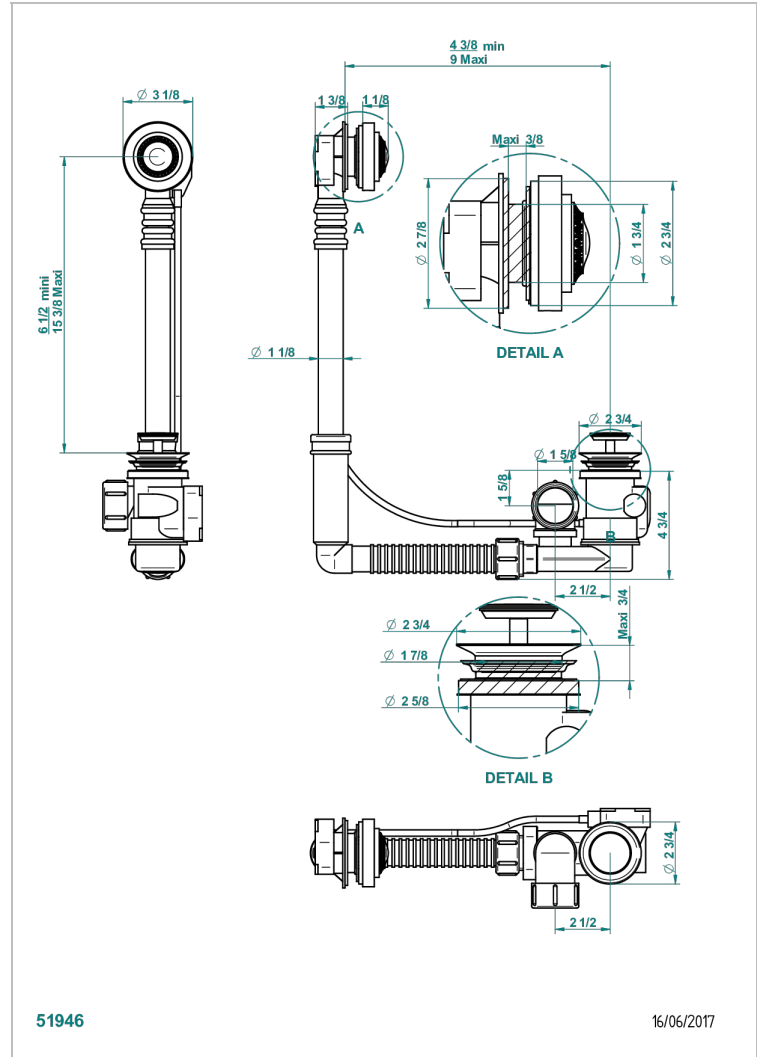

MALMAISON METAL

U93-302

THG[®]
PARIS

Geberit bath waste, adjustable height: mini 165 mm / maxi 390 mm ; adjustable projection: mini 110 mm / maxi 230 mm, outlet \varnothing 40 mm, delivered with stylised control knob - European model

CHARACTERISTIC

- Malmaison Metal
- Geberit bath waste, adjustable height: mini 165 mm / maxi 390 mm ; adjustable projection: mini 110 mm / maxi 230 mm, outlet \varnothing 40 mm, delivered with stylised control knob - European model