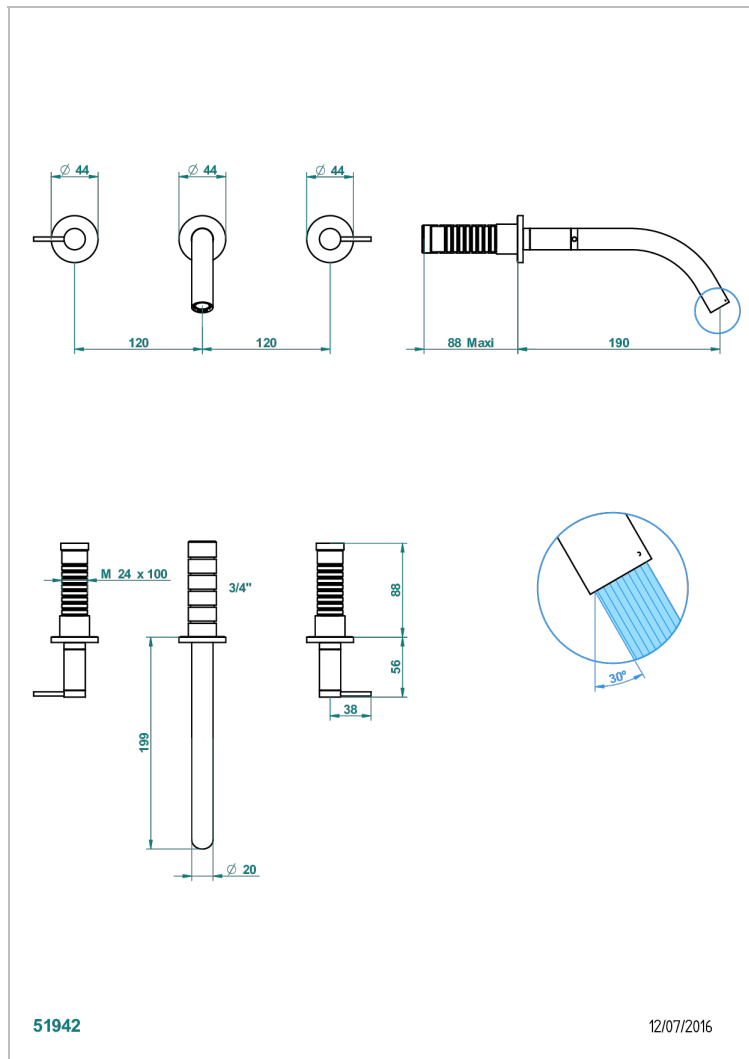

Garniture pour mélangeur de lavabo mural, bec goliath

CARACTÉRISTIQUES

- Ensemble composé d'un bec mural de lavabo et des 2 garnitures de robinets
- Nécessite partie encastrée Réf. 40AM
- Laiton sans plomb
- Aérateur-mousseur
- Livré sans vidage

SPECIFICATIONS TECHNIQUES

- Recommandé : 3 bars (max. 5 bars) - Advised : 43,5 psi (max. 72 psi)
- 8,3 l/min à 3 bars (2.2 gpm at 43.5 psi)

PRODUITS ASSOCIÉS

- Ref. G00-40AC Partie à encastrer pour mélangeur mural - version croisillons
- Ref. G00-40AM Partie à encastrer pour mélangeur mural - version manettes