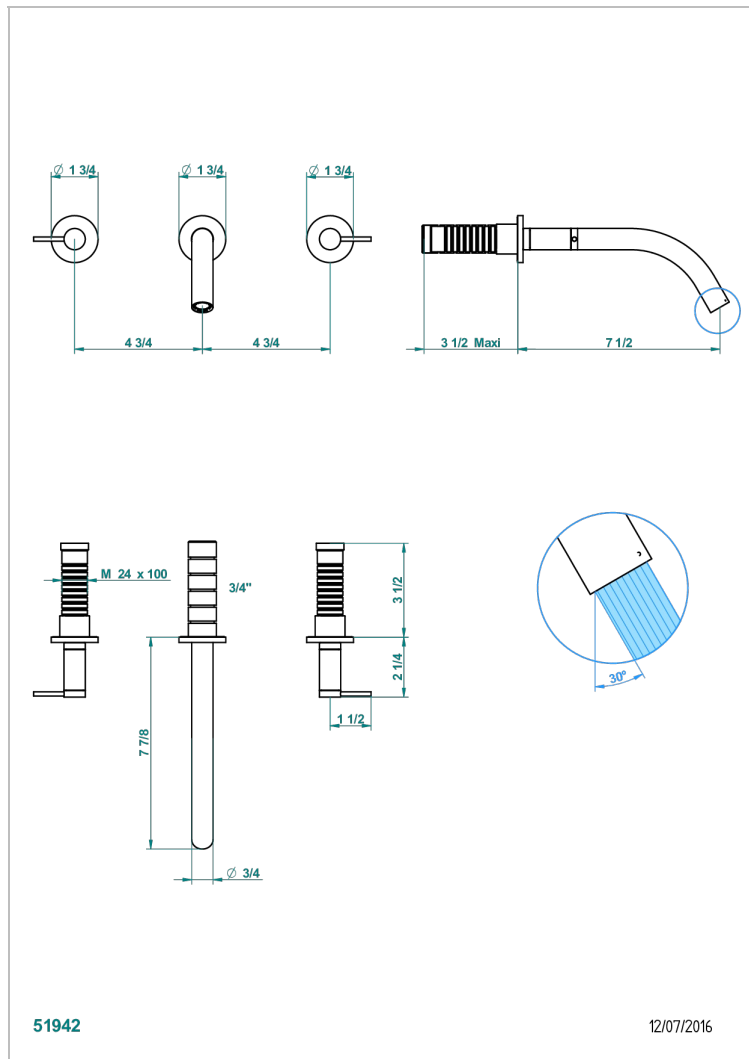

Garniture pour mélangeur de lavabo mural, bec goliath

51942

12/07/2016

CARACTÉRISTIQUES

- Ensemble composé d'un bec mural de lavabo et des 2 garnitures de robinets
- Nécessite partie encastrée Réf. 40AM
- Laiton sans plomb
- Aérateur-mousseur
- Livré sans vidage

SPECIFICATIONS TECHNIQUES

- Recommandé : 3 bars (max. 5 bars) - Advised : 43,5 psi (max. 72 psi)
- 8,3 l/min à 3 bars (2.2 gpm at 43.5 psi)

PRODUITS ASSOCIÉS

- Ref. G00-40AC Partie à encastrer pour mélangeur mural - version croisillons
- Ref. G00-40AM Partie à encastrer pour mélangeur mural - version manettes