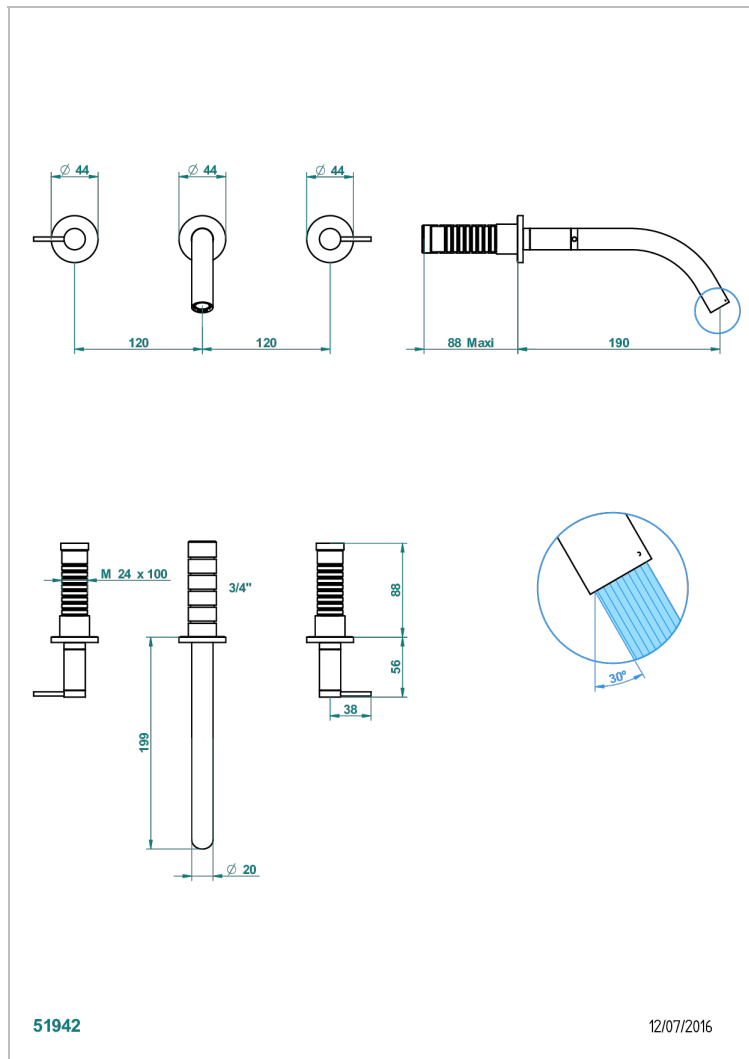

Garniture pour mélangeur de lavabo mural, bec goliath

51942

12/07/2016

CARACTÉRISTIQUES

- Ensemble composé d'un bec mural de lavabo et des 2 garnitures de robinets
- Nécessite partie encastrée Réf. 40AM
- Laiton sans plomb
- Aérateur-mousseur
- Livré sans vidage

SPECIFICATIONS TECHNIQUES

- Recommandé : 3 bars (max. 5 bars) - Advised : 43,5 psi (max. 72 psi)
- 8,3 l/min à 3 bars (2.2 gpm at 43.5 psi)

PRODUITS ASSOCIÉS

- Ref. G00-40AC Partie à encastrer pour mélangeur mural - version croisillons
- Ref. G00-40AM Partie à encastrer pour mélangeur mural - version manettes