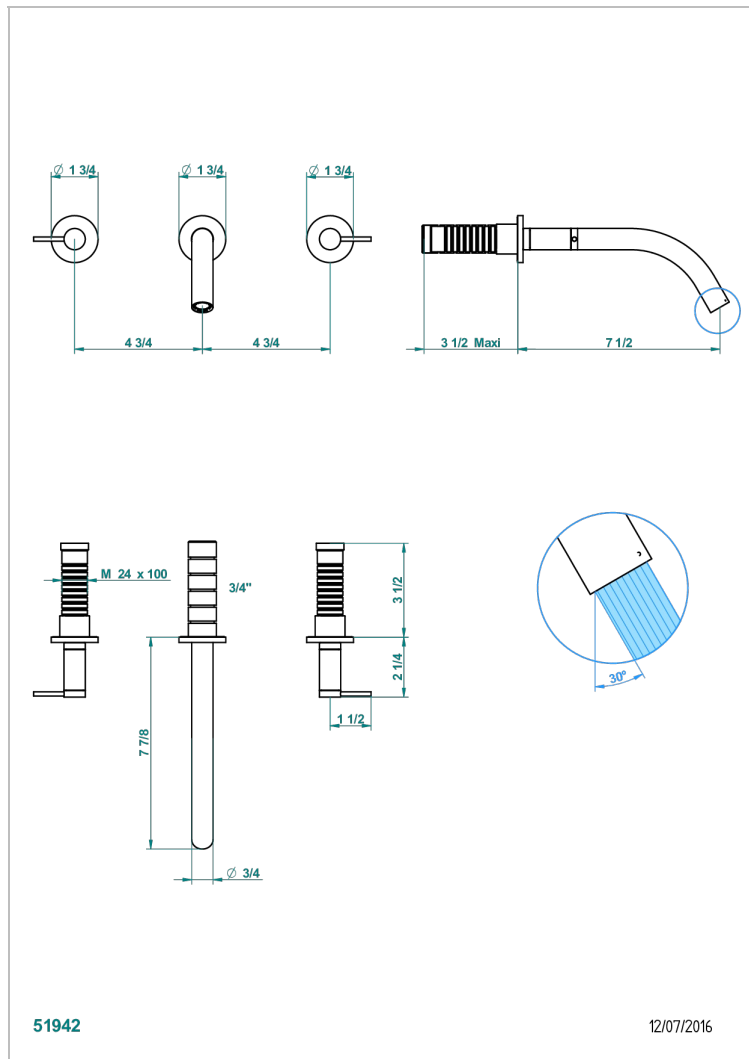

Garniture pour mélangeur de lavabo mural, bec goliath

51942

12/07/2016

## CARACTÉRISTIQUES

- Ensemble composé d'un bec mural de lavabo et des 2 garnitures de robinets
- Nécessite partie encastrée Réf. 40AM
- Laiton sans plomb
- Aérateur-mousseur
- Livré sans vidage

## SPECIFICATIONS TECHNIQUES

- Recommandé : 3 bars (max. 5 bars) - Advised : 43,5 psi (max. 72 psi)
- 8,3 l/min à 3 bars (2.2 gpm at 43.5 psi)

## PRODUITS ASSOCIÉS

- Ref. G00-40AC Partie à encastrer pour mélangeur mural - version croisillons
- Ref. G00-40AM Partie à encastrer pour mélangeur mural - version manettes