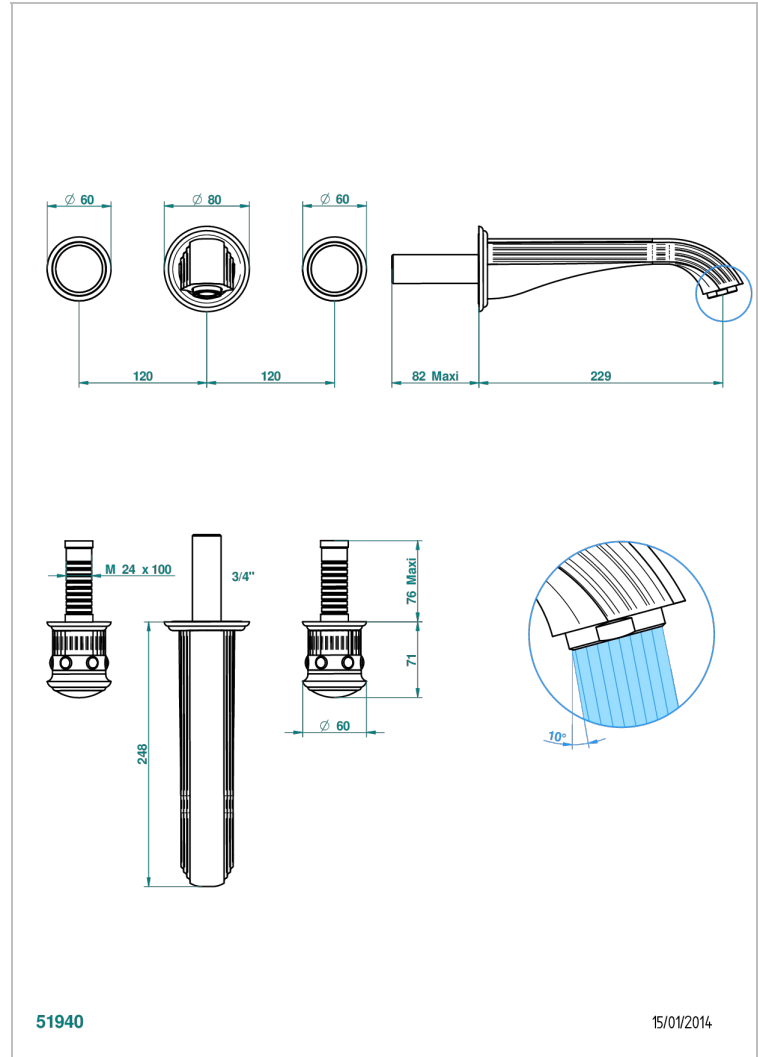

# TROCADERO LAPIS LAZULI

U7B-40SGBUS

Trim only for wall mounted 3 holes basin mixer

THG<sup>®</sup>  
PARIS

## CARACTERÍSTICAS

- Trocadero Lapis Lazuli
- Trim only for wall mounted 3 holes basin mixer

## PRODUCTOS RELACIONADOS

- Ref. G00-40AM/US Partie à encastrier pour mélangeur mural - version manettes- standard américain