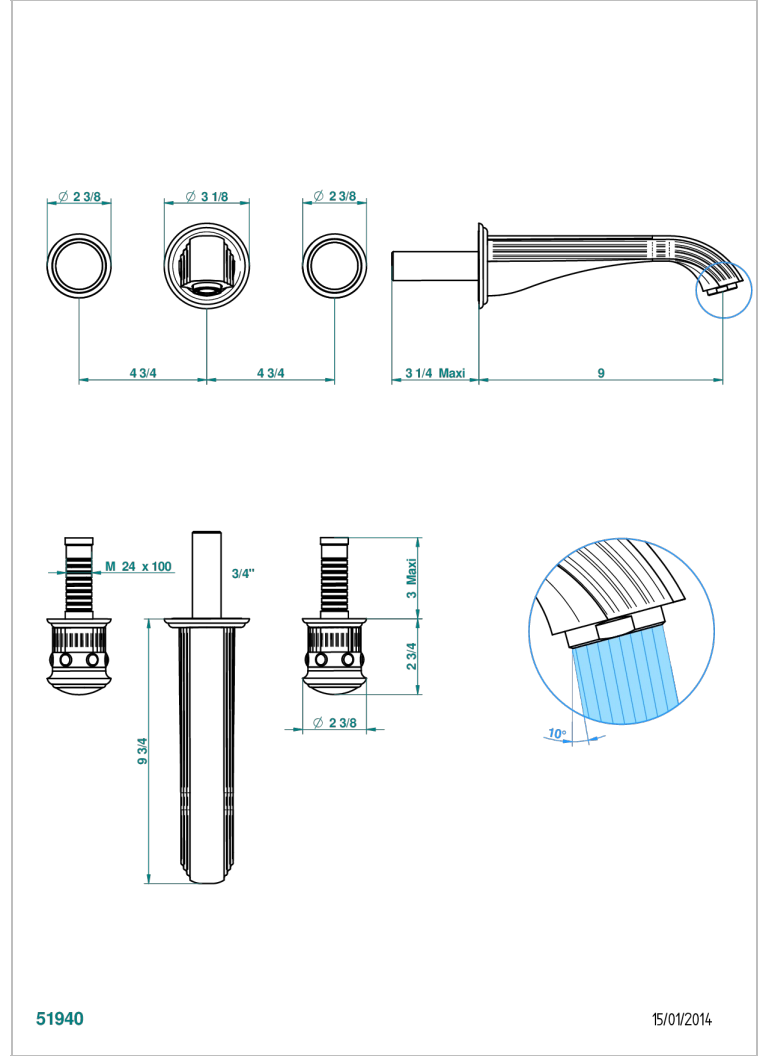

TROCADERO LAPIS LAZULI

U7B-40SGBUS

Trim only for wall mounted 3 holes basin mixer

THG[®]
PARIS

CARACTERÍSTICAS

- Trocadero Lapis Lazuli
- Trim only for wall mounted 3 holes basin mixer

ESPECIFICACIONES TÉCNICAS

- Recommandé : 3 bars (max. 5 bars) - Advised : 43,5 psi (max. 72 psi)
- 15 l/min à 3 bars (4 gpm at 43.5 psi)

PRODUCTOS RELACIONADOS

- Ref. G00-40AM/US Partie à encastrear pour mélangeur mural - version manettes- standard américain