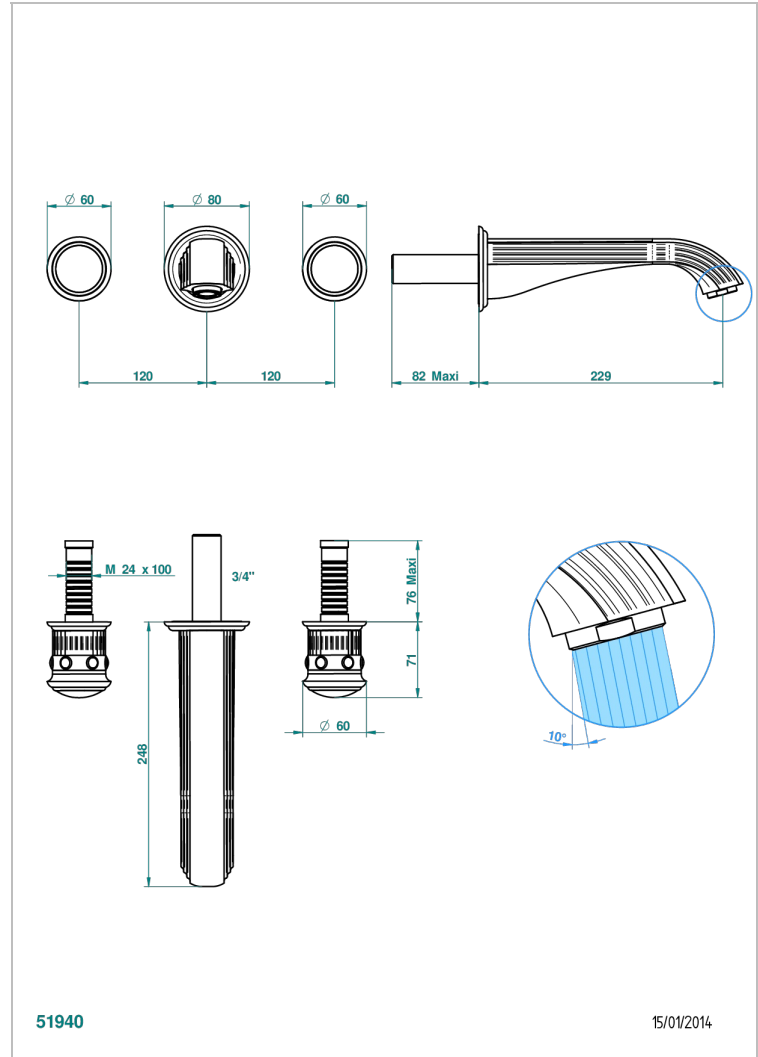

TROCADERO LAPIS LAZULI

U7B-40SGB

Garniture pour mélangeur de lavabo mural, bec super goliath

THG[®]
PARIS

CARACTÉRISTIQUES

- Ensemble composé d'un bec mural de lavabo et des 2 garnitures de robinets
- Nécessite partie encastrée Réf. 40AC
- Laiton sans plomb
- Aérateur-mousseur
- Livré sans vidage
- Bec grand modèle

SPÉCIFICATIONS TECHNIQUES

- Recommandé : 3 bars (max. 5 bars) - Advised : 43,5 psi (max. 72 psi)
- 15 l/min à 3 bars (4 gpm at 43.5 psi)

PRODUITS ASSOCIÉS

- Ref. G00-40AC Partie à encastrer pour mélangeur mural - version croisillons
- Ref. G00-40AM Partie à encastrer pour mélangeur mural - version manettes

Vieux nickel - H28