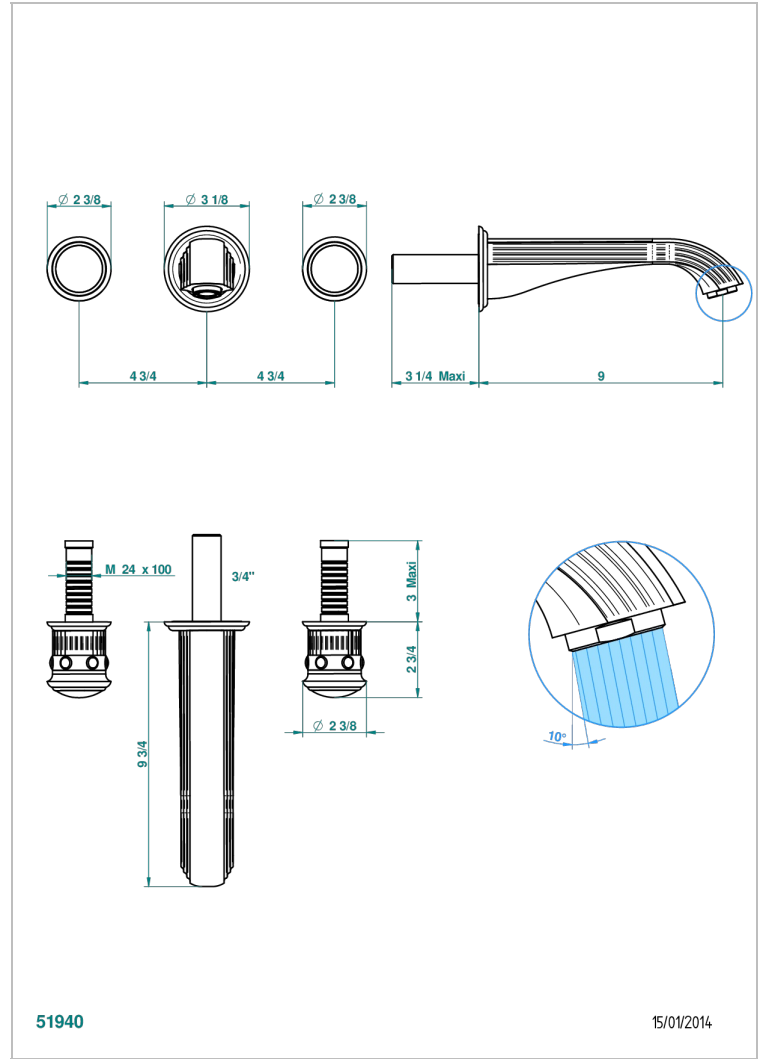

TROCADERO LAPIS LAZULI

U7B-40SGB

Garniture pour mélangeur de lavabo mural, bec super goliath

THG[®]
PARIS

CARACTÉRISTIQUES

- Ensemble composé d'un bec mural de lavabo et des 2 garnitures de robinets
- Nécessite partie encastrée Réf. 40AC
- Laiton sans plomb
- Aérateur-mousseur
- Livré sans vidage
- Bec grand modèle

SPÉCIFICATIONS TECHNIQUES

- Recommandé : 3 bars (max. 5 bars) - Advised : 43,5 psi (max. 72 psi)
- 15 l/min à 3 bars (4 gpm at 43.5 psi)

PRODUITS ASSOCIÉS

- Ref. G00-40AC Partie à encastrer pour mélangeur mural - version croisillons
- Ref. G00-40AM Partie à encastrer pour mélangeur mural - version manettes

Vieux nickel - H28