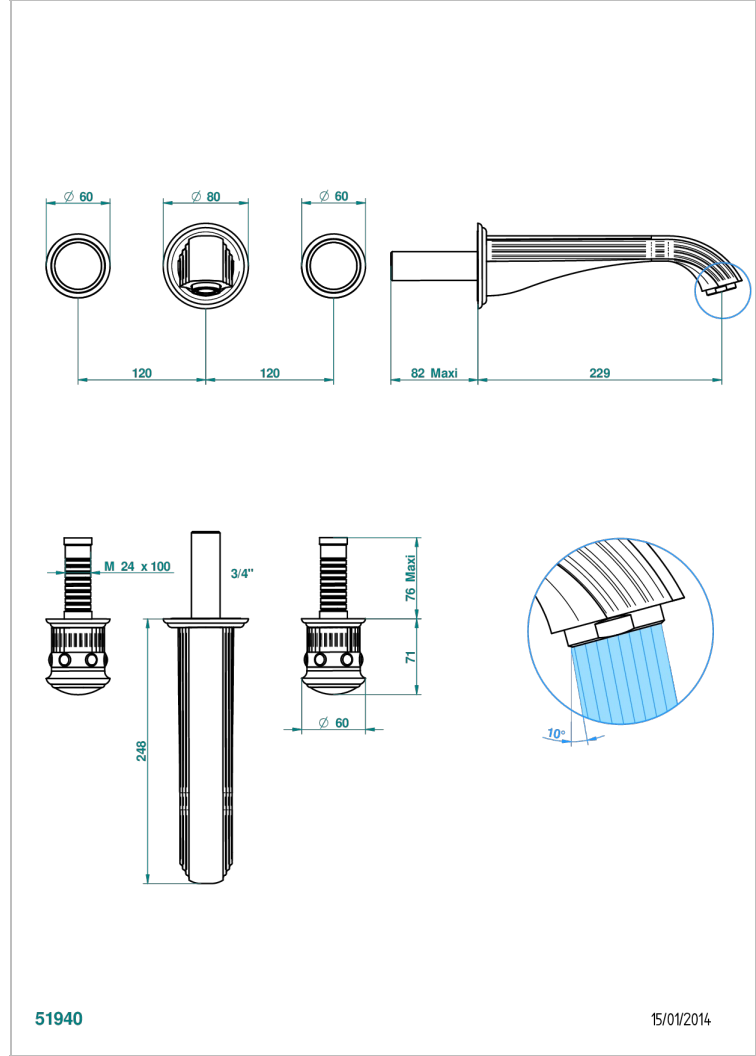

TROCADERO LAPIS LAZULI

U7B-40SGB

Garniture pour mélangeur de lavabo mural, bec super goliath

THG[®]
PARIS

51940

15/01/2014

CARACTÉRISTIQUES

- Ensemble composé d'un bec mural de lavabo et des 2 garnitures de robinets
- Nécessite partie encastrée Réf. 40AC
- Laiton sans plomb
- Aérateur-mousseur
- Livré sans vidage
- Bec grand modèle

SPÉCIFICATIONS TECHNIQUES

- Recommandé : 3 bars (max. 5 bars) - Advised : 43,5 psi (max. 72 psi)
- 15 l/min à 3 bars (4 gpm at 43.5 psi)

PRODUITS ASSOCIÉS

- Ref. G00-40AC Partie à encastrer pour mélangeur mural - version croisillons
- Ref. G00-40AM Partie à encastrer pour mélangeur mural - version manettes

Vieux nickel - H28