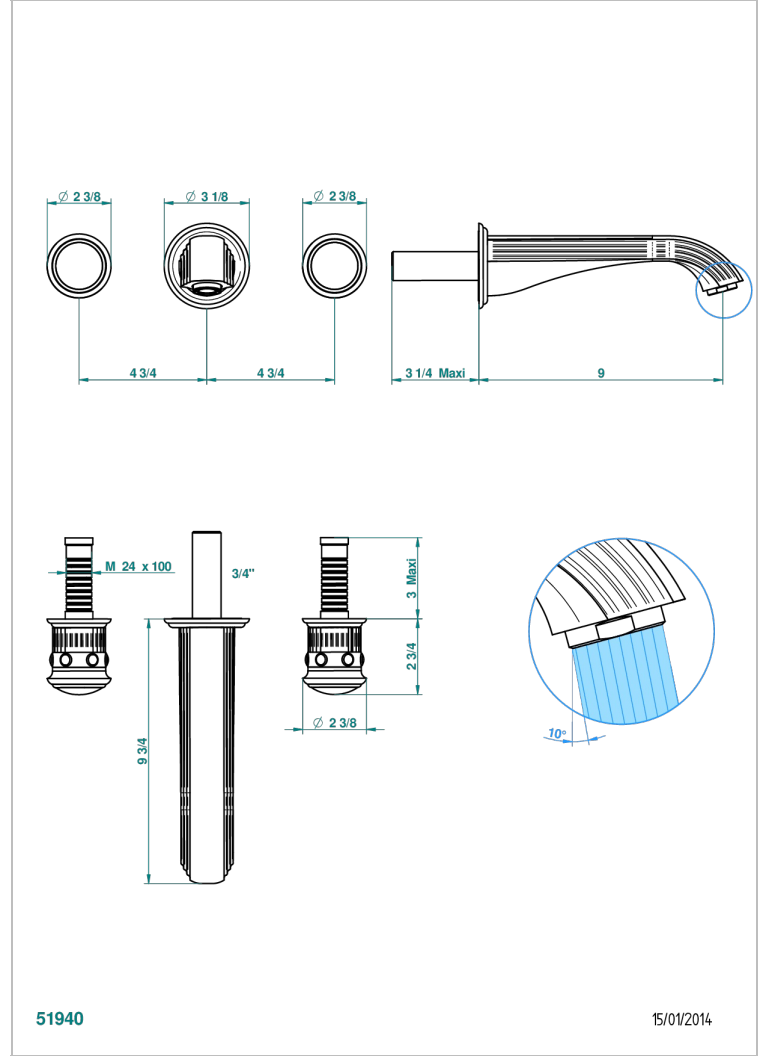

TROCADERO LAPIS LAZULI

U7B-40SGB

Garniture pour mélangeur de lavabo mural, bec super goliath

THG[®]
PARIS

CARACTÉRISTIQUES

- Ensemble composé d'un bec mural de lavabo et des 2 garnitures de robinets
- Nécessite partie encastrée Réf. 40AC
- Laiton sans plomb
- Aérateur-mousseur
- Livré sans vidage
- Bec grand modèle

SPÉCIFICATIONS TECHNIQUES

- Recommandé : 3 bars (max. 5 bars) - Advised : 43,5 psi (max. 72 psi)
- 15 l/min à 3 bars (4 gpm at 43.5 psi)

PRODUITS ASSOCIÉS

- Ref. G00-40AC Partie à encastrer pour mélangeur mural - version croisillons
- Ref. G00-40AM Partie à encastrer pour mélangeur mural - version manettes

Vieux nickel - H28