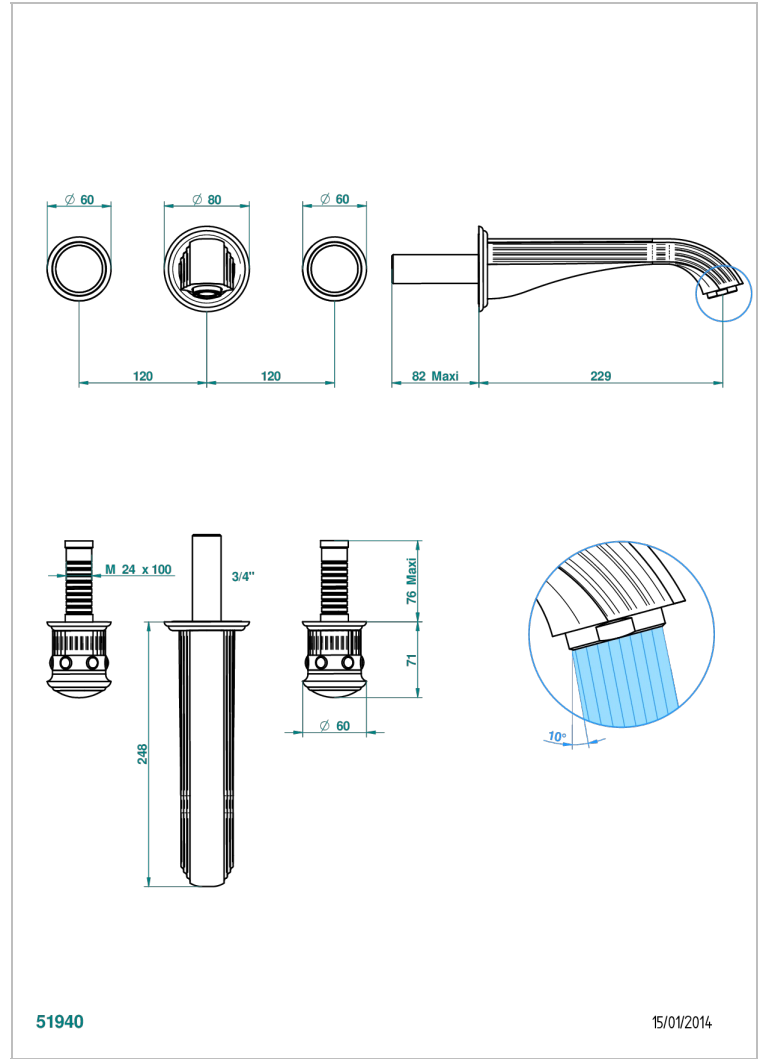

TROCADERO LAPIS LAZULI

U7B-40SGB

Garniture pour mélangeur de lavabo mural, bec super goliath

THG[®]
PARIS

51940

15/01/2014

CARACTÉRISTIQUES

- Ensemble composé d'un bec mural de lavabo et des 2 garnitures de robinets
- Nécessite partie encastrée Réf. 40AC
- Laiton sans plomb
- Aérateur-mousseur
- Livré sans vidage
- Bec grand modèle

SPÉCIFICATIONS TECHNIQUES

- Recommandé : 3 bars (max. 5 bars) - Advised : 43,5 psi (max. 72 psi)
- 15 l/min à 3 bars (4 gpm at 43.5 psi)

PRODUITS ASSOCIÉS

- Ref. G00-40AC Partie à encastrer pour mélangeur mural - version croisillons
- Ref. G00-40AM Partie à encastrer pour mélangeur mural - version manettes

Vieux nickel - H28