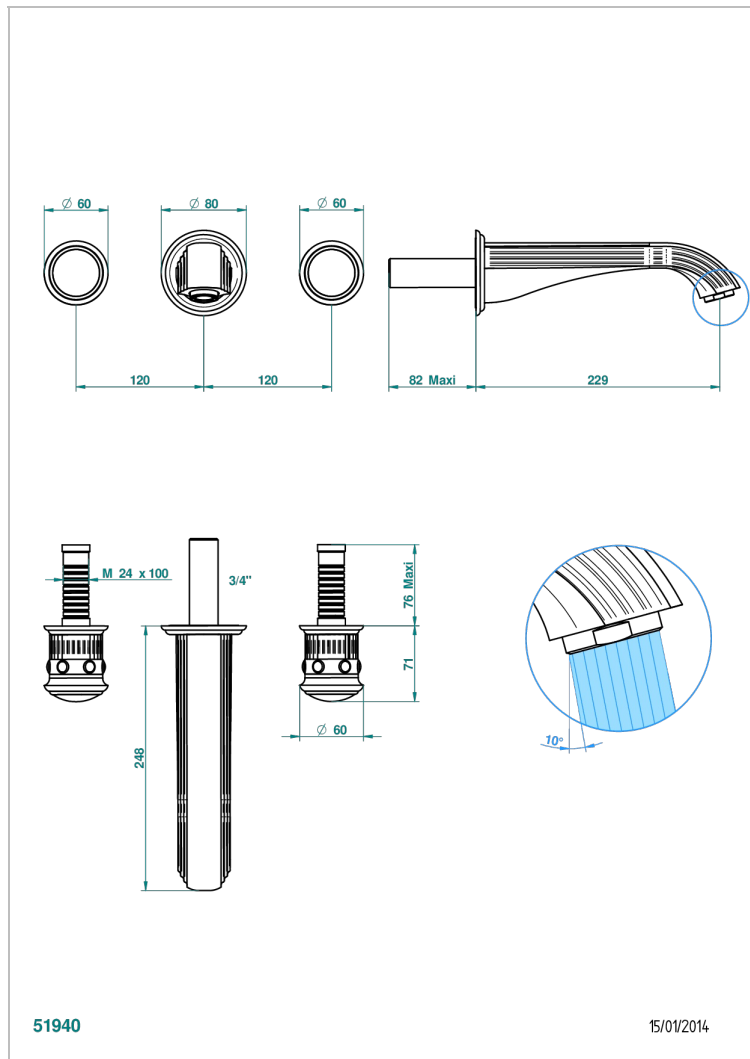

TROCADERO LAPIS LAZULI

U7B-40SGB

入墙式台盆龙头配件，超大号喷嘴

THG[®]
PARIS

特色

- Trocadéro Lapis Lazuli
- 入墙式台盆龙头配件，超大号喷嘴

技术特征

- Recommandé : 3 bars (max. 5 bars) - Advised : 43,5 psi (max. 72 psi)
- 15 l/min à 3 bars (4 gpm at 43.5 psi)

相关的SKU

- Ref. G00-40AC 无下水器入墙式龙头嵌入部分 - 四通手柄版
- Ref. G00-40AM 无下水器入墙式龙头嵌入部分 - 单把手柄版

可选饰面

Black ceram - D30
Blush PVD - H62
Graphite PVD - H64
Matt Umber PVD - H67
Matt blush PVD - H60
Matt graphite PVD - H65