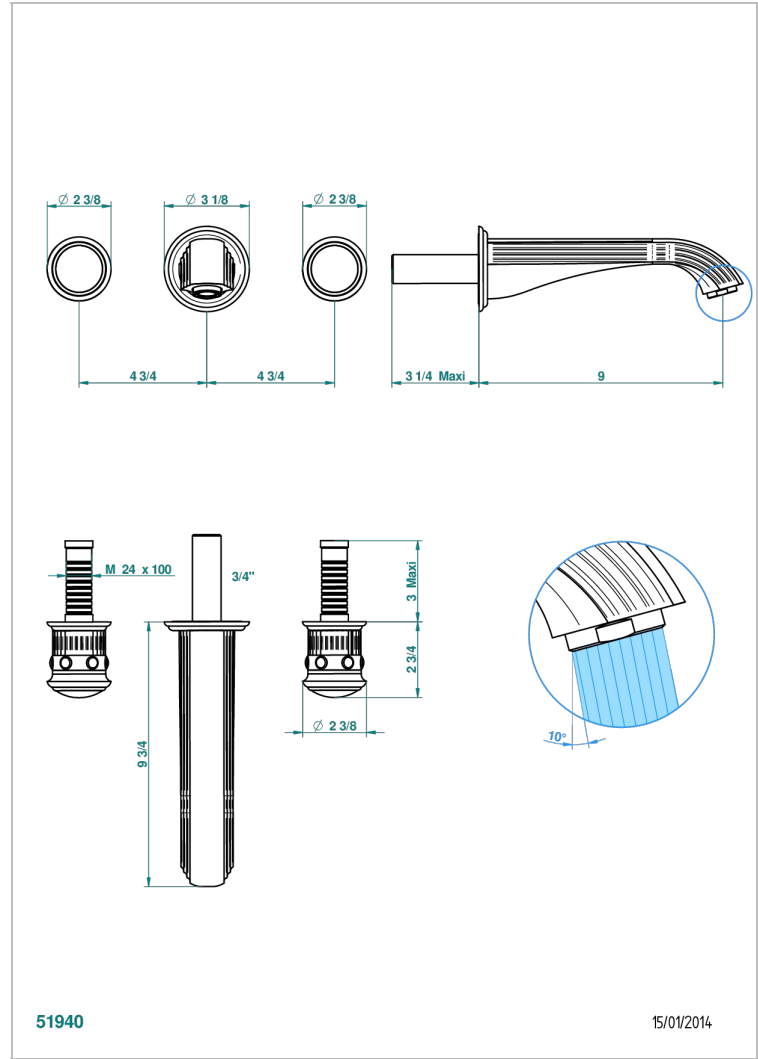

TROCADERO LAPIS LAZULI

U7B-40SGB

入墙式台盆龙头配件，超大号喷嘴

THG[®]
PARIS

51940

15/01/2014

特色

- Trocadéro Lapis Lazuli
- 入墙式台盆龙头配件，超大号喷嘴

技术特征

- Recommandé : 3 bars (max. 5 bars) - Advised : 43,5 psi (max. 72 psi)
- 15 l/min à 3 bars (4 gpm at 43.5 psi)

相关的SKU

- Ref. G00-40AC 无下水器入墙式龙头嵌入部分 - 四通手柄版
- Ref. G00-40AM 无下水器入墙式龙头嵌入部分 - 单把手柄版

可选饰面

Black ceram - D30
Blush PVD - H62
Graphite PVD - H64
Matt Umber PVD - H67
Matt blush PVD - H60
Matt graphite PVD - H65