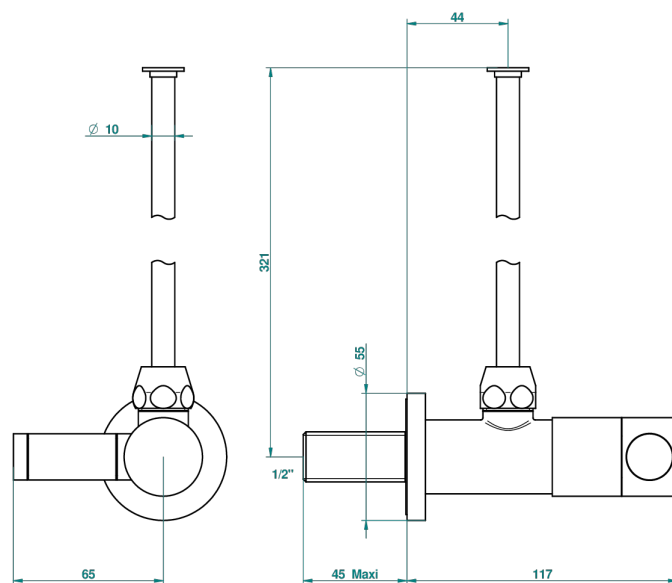

АНОА С ЧЕРНЫМИ РОГОВЫМИ ВСТАВКАМИ

G5D-181/S

Кран запорный 1/2" стильный регулируемый с 30 см трубкой

THG[®]
PARIS

51937

15/01/2014

ХАРАКТЕРИСТИКИ

- Аноа с чёрными роговыми вставками
- Кран запорный 1/2" стильный регулируемый с 30 см трубкой