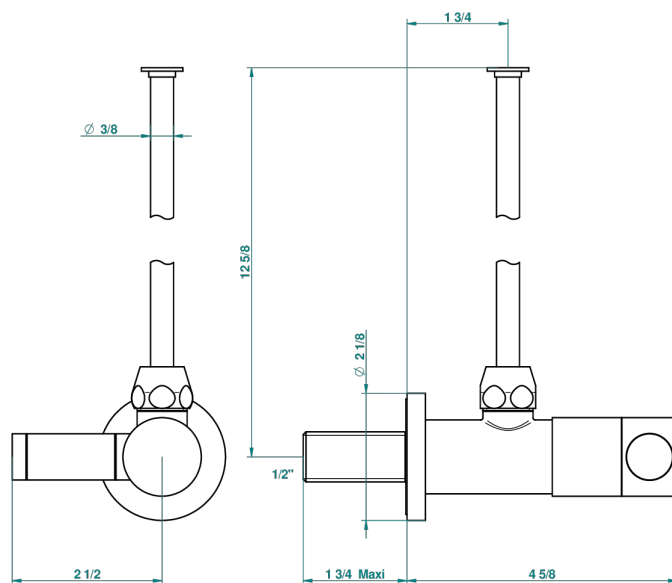

АНОА С ЧЕРНЫМИ РОГОВЫМИ ВСТАВКАМИ

G5D-181/S

Кран запорный 1/2" стильный регулируемый с 30 см трубкой

THG[®]
PARIS

51937

15/01/2014

ХАРАКТЕРИСТИКИ

- Аноа с чёрными роговыми вставками
- Кран запорный 1/2" стильный регулируемый с 30 см трубкой